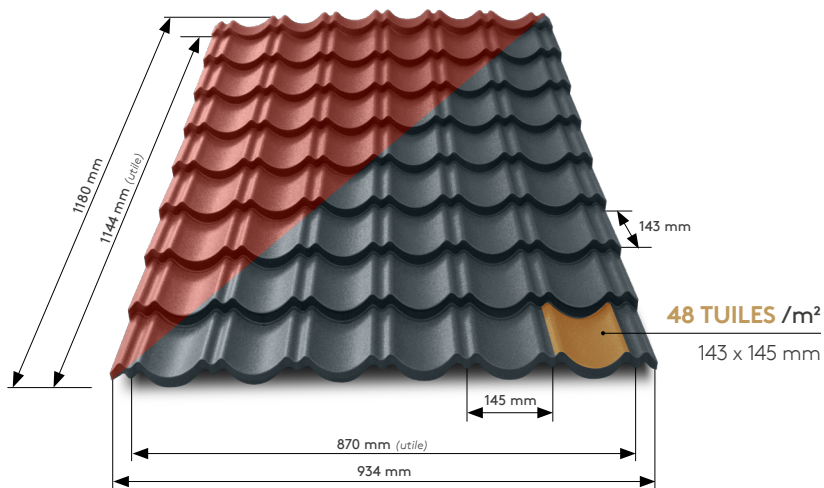

Bacacier By Kingspan

TUILE R® ORIGINALE

Fiche produit

Emboîtable et sans découpe
Légère et facile à manipuler
Solution complète avec accessoires
Coloris mats texturés

La TUILE R® ORIGINALE est la solution idéale pour tous vos travaux de construction ou de rénovation de toitures. Grâce à son **concept breveté**, elle permet une pose **sans découpe**. Les panneaux de 1 m², composés de **48 tuiles/m²**, sont emboîtables entre eux, en longueur comme en largeur, pour **s'adapter à tous vos chantiers**. Tous les accessoires nécessaires sont également disponibles, avec la même finition, afin d'obtenir un rendu de qualité professionnelle.

Caractéristiques

Matière :	Acier galvanisé prélaqué
Épaisseur nominale standard :	0,50 mm
Revêtement standard :	Rock Spirit 35 µm
Largeur utile :	870 mm
Longueur utile :	1144 mm
Masse surfacique :	environ 5 kg/m ²
Coloris :	BRUN ROUGE - RAL 8012 GRIS GRAPHITE - RAL 7016

Largeur utile 870 mm x Longueur utile 1144 mm | 48 tuiles / m²

BACACIER[®]
By Kingspan

S'ADAPTE À TOUTES VOS TOITURES **SANS DÉCOUPE**

CONCEPT COMPLET

Une solution clé en main prête à poser comprenant tous les accessoires et fixations

AJUSTABLE

Rive ondulée pour un ajustement sans découpe

EMBOÎTABLE

Panneaux de tuiles emboîtables en largeur et en hauteur pour une pose facile et sans découpe

COLORIS

Disponible en deux coloris exclusifs : **ROCK SPIRIT®**