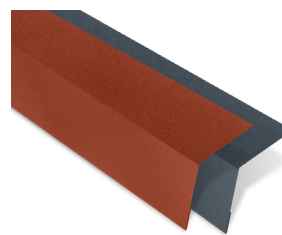

BANDE D'ÉGOUT
1000 mm