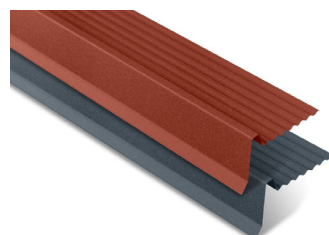

RIVE AJUSTABLE
1200 mm