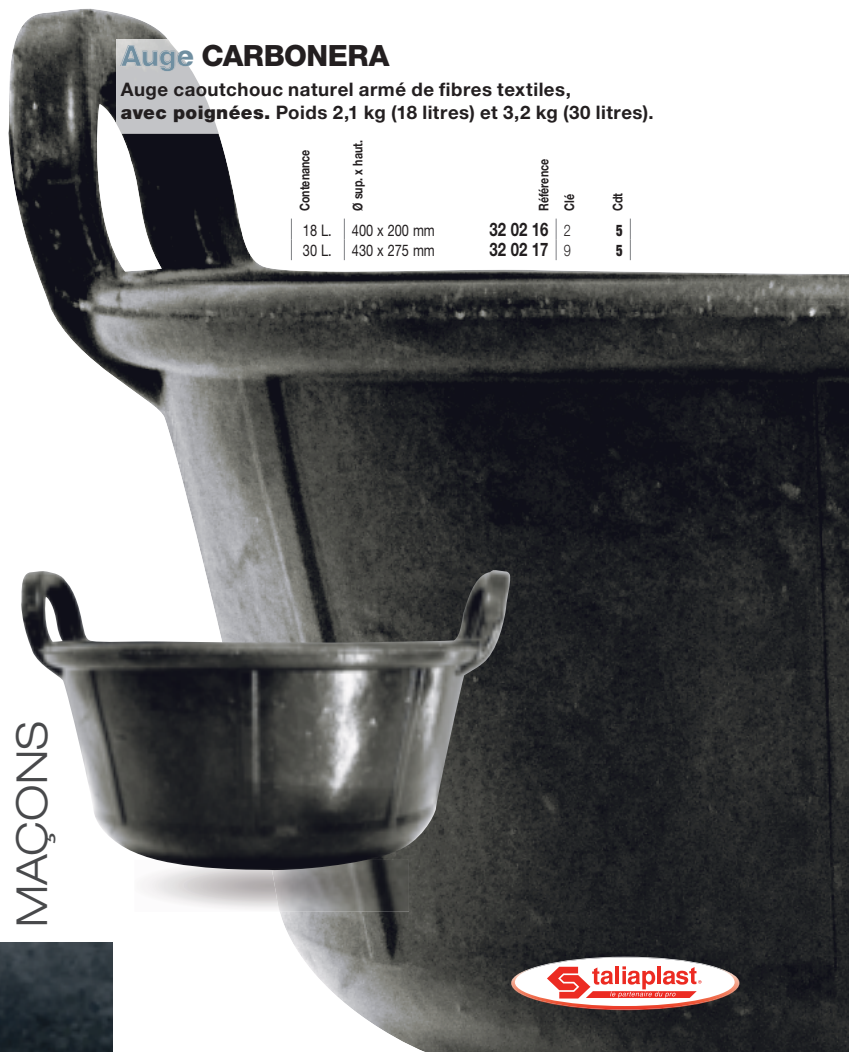

### Auge gaveta

Auge caoutchouc naturel armé de fibres textiles, avec poignées. Poids 2,4 kg (8 litres) 2,7 kg (12 litres) et 3 kg (15 litres).

Contenance	Dimension	Référence	Clté	Cdt
8 L.	482 x 372 x 120 mm	32 02 19	3	5
12 L.	527 x 417 x 152 mm	32 02 12	4	5
15 L.	546 x 436 x 168 mm	32 02 20	9	5

### Auge caoutchouc fond incliné

Facilite l'accumulation au fond de l'auge des ciments, des mortiers et des plâtres. Caoutchouc naturel armé de fibres textiles (meilleure résistance à l'abrasion).

Modèle	Contenance	Dimension	Référence	Clté	Cdt
Auge électricien	8 L.	415 x 300 x 120 mm	32 02 07	0	5
Auge cimentier	27 L.	610 x 410 x 165 mm	32 02 08	7	5
Auge allégée	40 L.	690 x 460 x 190 mm	32 02 09	4	5

### Auge ESPUERTA

Auge caoutchouc naturel armé de fibres textiles avec deux anses de manutention. Poids 1,7 kg (11 litres) et 2,1 kg (20 litres).

Contenance	Ø sup. x haut.	Référence	Clté	Cdt
11 L.	400 x 134 mm	32 02 21	6	5
20 L.	472 x 164 mm	32 02 22	3	5

### Auge CARBONERA

Auge caoutchouc naturel armé de fibres textiles, avec poignées. Poids 2,1 kg (18 litres) et 3,2 kg (30 litres).

Contenance	Ø sup. x haut.	Référence	Clté	Cdt
18 L.	400 x 200 mm	32 02 16	2	5
30 L.	430 x 275 mm	32 02 17	9	5