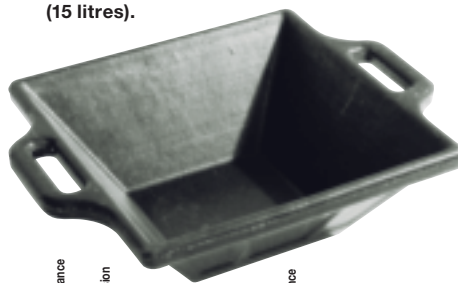

### Auge caoutchouc fond plat

Caoutchouc naturel armé de fibres textiles (meilleure résistance à l'abrasion).

Modèle	Contenance	Dimension	Référence	Clté	Cdt
Auge électricien	7 L.	410 x 315 x 120 mm	32 02 01	8	5
Auge fumiste	10 L.	460 x 320 x 130 mm	32 02 02	5	5
Auge carreleur	20 L.	585 x 405 x 160 mm	32 02 03	2	5
Auge cimentier	30 L.	630 x 445 x 160 mm	32 02 04	9	5
Auge plâtrier	40 L.	685 x 500 x 195 mm	32 02 05	6	5
Auge super-plâtrier	60 L.	750 x 500 x 280 mm	32 02 11	7	1

### Auge gaveta

Auge caoutchouc naturel armé de fibres textiles, avec poignées. Poids 2,4 kg (8 litres) 2,7 kg (12 litres) et 3 kg (15 litres).

Contenance	Dimension	Référence	Clté	Cdt
8 L.	482 x 372 x 120 mm	32 02 19	3	5
12 L.	527 x 417 x 152 mm	32 02 12	4	5
15 L.	546 x 436 x 168 mm	32 02 20	9	5

### Auge caoutchouc fond incliné

Facilite l'accumulation au fond de l'auge des ciments, des mortiers et des plâtres. Caoutchouc naturel armé de fibres textiles (meilleure résistance à l'abrasion).

Modèle	Contenance	Dimension	Référence	Clté	Cdt
Auge électricien	8 L.	415 x 300 x 120 mm	32 02 07	0	5
Auge cimentier	27 L.	610 x 410 x 165 mm	32 02 08	7	5
Auge allégée	40 L.	690 x 460 x 190 mm	32 02 09	4	5

### Auge ESPUERTA

Auge caoutchouc naturel armé de fibres textiles avec deux anses de manutention. Poids 1,7 kg (11 litres) et 2,1 kg (20 litres).

Contenance	Ø sup. x haut.	Référence	Clté	Cdt
11 L.	400 x 134 mm	32 02 21	6	5
20 L.	472 x 164 mm	32 02 22	3	5