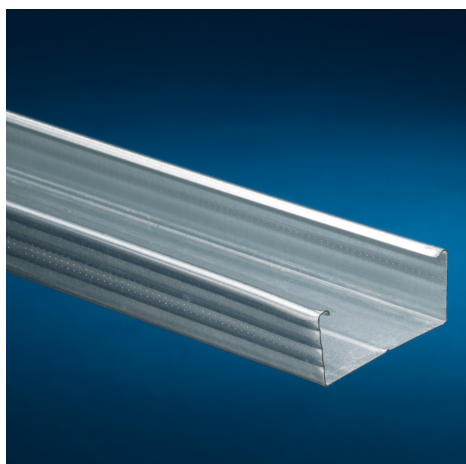

PROFILÉ CD 60

PROFILÉ CD 60

Protection au feu des structures métalliques

Profilé destiné à l'habillage des structures métalliques par clipsage sur les ailes des profilés à l'aide du Clip 3P

Dimensions : 60 x 27 mm x 4,00 m