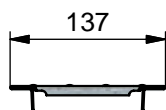

CANIVEAU DE GARAGE 10 x 10 DEMI-ROND

CANIVEAU 10 x 10 DEMI-ROND Lg. 0,50 m

AVEC GRILLE GALVA.

Code Article : 250020

Poids : 13,95 Kg

PALETTE PERDUE 30 CANIVEAUX 10 x 10 Long. 0,50 m

AVEC GRILLE GALVA.

Code Article : 250045

Poids : 418,5 Kg

CANIVEAU 10 x 10 DEMI-ROND Lg. 1,00 m

AVEC GRILLE GALVA.

Code Article : 250015

Poids : 27,9 Kg

PALETTE PERDUE 60 CANIVEAUX 10 x 10 Long. 1,00 m

AVEC GRILLE GALVA.

Code Article : 250040

Poids : 1674 Kg