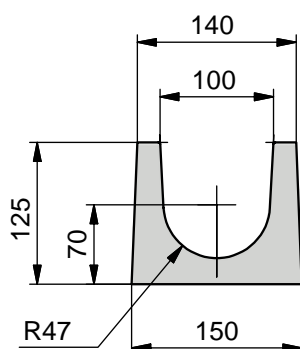

CANIVEAU DE GARAGE 10 x 10 DEMI-ROND

CANIVEAU 10 x 10 DEMI-ROND Lg. 0,50 m

AVEC GRILLE GALVA.

Code Article : 250020

Poids : 13,95 Kg

PALETTE PERDUE 30 CANIVEAUX 10 x 10 Long. 0,50 m

AVEC GRILLE GALVA.

Code Article : 250045

Poids : 418,5 Kg

CANIVEAU 10 x 10 DEMI-ROND Lg. 1,00 m

AVEC GRILLE GALVA.

Code Article : 250015

Poids : 27,9 Kg

PALETTE PERDUE 60 CANIVEAUX 10 x 10 Long. 1,00 m

AVEC GRILLE GALVA.

Code Article : 250040

Poids : 1674 Kg