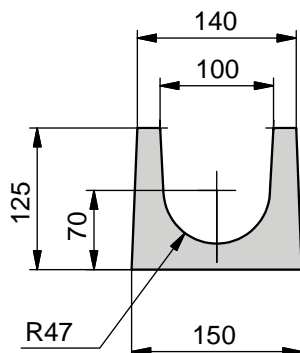

CANIVEAU DE GARAGE 10 x 10 DEMI-ROND

CANIVEAU 10 x 10 DEMI-ROND Lg. 0,50 m

AVEC GRILLE GALVA.

Code Article : 250020

Poids : 13,95 Kg

PALETTE PERDUE 30 CANIVEAUX 10 x 10 Long. 0,50 m

AVEC GRILLE GALVA.

Code Article : 250045

Poids : 418,5 Kg

CANIVEAU 10 x 10 DEMI-ROND Lg. 1,00 m

AVEC GRILLE GALVA.

Code Article : 250015

Poids : 27,9 Kg

PALETTE PERDUE 60 CANIVEAUX 10 x 10 Long. 1,00 m

AVEC GRILLE GALVA.

Code Article : 250040

Poids : 1674 Kg