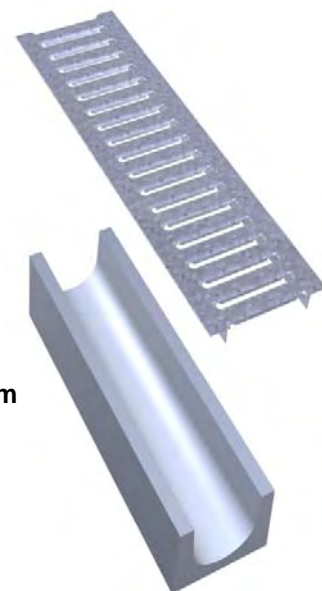

CANIVEAU DE GARAGE 10 x 10 DEMI-ROND

CANIVEAU 10 x 10 DEMI-ROND Lg. 0,50 m

AVEC GRILLE GALVA.

Code Article : 250020

Poids : 13,95 Kg

PALETTE PERDUE 30 CANIVEAUX 10 x 10 Long. 0,50 m

AVEC GRILLE GALVA.

Code Article : 250045

Poids : 418,5 Kg

CANIVEAU 10 x 10 DEMI-ROND Lg. 1,00 m

AVEC GRILLE GALVA.

Code Article : 250015

Poids : 27,9 Kg

PALETTE PERDUE 60 CANIVEAUX 10 x 10 Long. 1,00 m

AVEC GRILLE GALVA.

Code Article : 250040

Poids : 1674 Kg