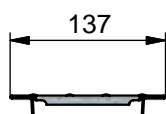

CANIVEAU DE GARAGE 10 x 10 DEMI-ROND

CANIVEAU 10 x 10 DEMI-ROND Lg. 0,50 m

AVEC GRILLE GALVA.

Code Article : 250020

Poids : 13,95 Kg

PALETTE PERDUE 30 CANIVEAUX 10 x 10 Long. 0,50 m

AVEC GRILLE GALVA.

Code Article : 250045

Poids : 418,5 Kg

CANIVEAU 10 x 10 DEMI-ROND Lg. 1,00 m

AVEC GRILLE GALVA.

Code Article : 250015

Poids : 27,9 Kg

PALETTE PERDUE 60 CANIVEAUX 10 x 10 Long. 1,00 m

AVEC GRILLE GALVA.

Code Article : 250040

Poids : 1674 Kg