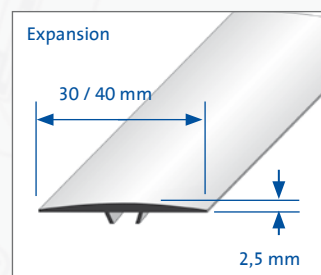

DURAL SAS

4, Avenue de France

F - 91300 Massy

Tel.: 00.49.26.02.92.61.615/616

Fax: 00.49.26.02.92.61.803

accueil@dural.fr