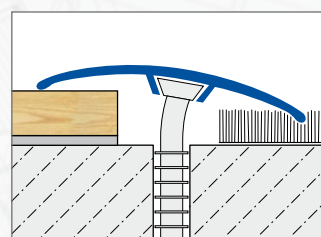

CARACTÉRISTIQUES:

Fixer le profilé MULTIFLOOR en insérant des chevilles à lamelles en plastique à intervalles variables dans les trous percés au préalable, en exerçant une pression. Il s'adapte automatiquement à la hauteur du revêtement sans qu'un ajustement soit nécessaire. La cheville à lamelles est suffisamment élastique pour compenser les différences de niveau de manière optimale. Le profilé est très plat et s'intègre ainsi de manière harmonieuse et discrète dans le revêtement, notamment aux seuils des portes. La surface lisse du profilé, dépourvue de toute vis gênante, fournit au revêtement une finition parfaite. Le profilé est également disponible sous forme autocollante sans chevilles à lamelles.

DURAL

DONNÉES DE PRODUIT :

MATÉRIAU :	Aluminium anodisé, Decor bois revêtu
LONGUEUR DE PROFILÉ :	90 / 93 / 100 / 270 cm
SURFACE VISIBLE :	30 / 40 mm
HAUTEUR :	0-9 mm (30 mm); 0-14 mm (40 mm)
APPLICATIONS :	Profilé de transition et de finition