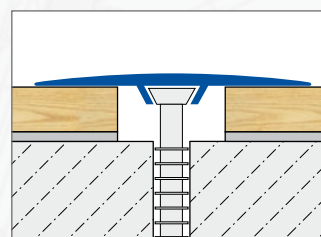

CARACTÉRISTIQUES:

Fixer le profilé MULTIFLOOR en insérant des chevilles à lamelles en plastique à intervalles variables dans les trous percés au préalable, en exerçant une pression. Il s'adapte automatiquement à la hauteur du revêtement sans qu'un ajustement soit nécessaire. La cheville à lamelles est suffisamment élastique pour compenser les différences de niveau de manière optimale. Le profilé est très plat et s'intègre ainsi de manière harmonieuse et discrète dans le revêtement, notamment aux seuils des portes. La surface lisse du profilé, dépourvue de toute vis gênante, fournit au revêtement une finition parfaite. Le profilé est également disponible sous forme autocollante sans chevilles à lamelles.

DURAL

DONNÉES DE PRODUIT :

MATÉRIAU :	Aluminium anodisé, Decor bois revêtu
LONGUEUR DE PROFILÉ :	90 / 93 / 100 / 270 cm
SURFACE VISIBLE :	30 / 40 mm
HAUTEUR :	0-9 mm (30 mm); 0-14 mm (40 mm)
APPLICATIONS :	Profilé de transition et de finition