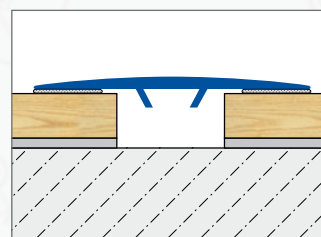

CARACTÉRISTIQUES:

Fixer le profilé MULTIFLOOR en insérant des chevilles à lamelles en plastique à intervalles variables dans les trous percés au préalable, en exerçant une pression. Il s'adapte automatiquement à la hauteur du revêtement sans qu'un ajustement soit nécessaire. La cheville à lamelles est suffisamment élastique pour compenser les différences de niveau de manière optimale. Le profilé est très plat et s'intègre ainsi de manière harmonieuse et discrète dans le revêtement, notamment aux seuils des portes. La surface lisse du profilé, dépourvue de toute vis gênante, fournit au revêtement une finition parfaite. Le profilé est également disponible sous forme autocollante sans chevilles à lamelles.

DURAL

DONNÉES DE PRODUIT :

MATÉRIAU :	Aluminium anodisé, Decor bois revêtu
LONGUEUR DE PROFILÉ :	90 / 93 / 100 / 270 cm
SURFACE VISIBLE :	30 / 40 mm
HAUTEUR :	0-9 mm (30 mm); 0-14 mm (40 mm)
APPLICATIONS :	Profilé de transition et de finition