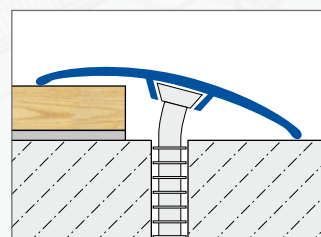

CARACTÉRISTIQUES:

Fixer le profilé MULTIFLOOR en insérant des chevilles à lamelles en plastique à intervalles variables dans les trous percés au préalable, en exerçant une pression. Il s'adapte automatiquement à la hauteur du revêtement sans qu'un ajustement soit nécessaire. La cheville à lamelles est suffisamment élastique pour compenser les différences de niveau de manière optimale. Le profilé est très plat et s'intègre ainsi de manière harmonieuse et discrète dans le revêtement, notamment aux seuils des portes. La surface lisse du profilé, dépourvue de toute vis gênante, fournit au revêtement une finition parfaite. Le profilé est également disponible sous forme autocollante sans chevilles à lamelles.

DURAL

DONNÉES DE PRODUIT :

MATÉRIAU :	Aluminium anodisé, Decor bois revêtu
LONGUEUR DE PROFILÉ :	90 / 93 / 100 / 270 cm
SURFACE VISIBLE :	30 / 40 mm
HAUTEUR :	0-9 mm (30 mm); 0-14 mm (40 mm)
APPLICATIONS :	Profilé de transition et de finition