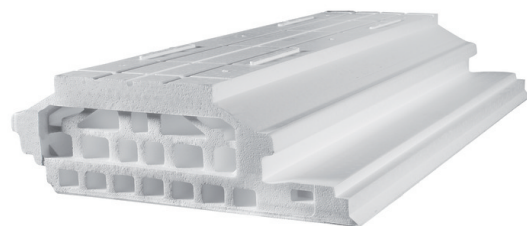

Voutissimo® P 600

DESCRIPTION

Entrevous isolant moulé, pour montage sur poutrelles précontraintes en entraxe 600 mm.

Disponible en version ignifugée à sous-face « Décor » (M1) et décliné en hauteurs coffrantes 120 et 150 mm.

Coefficient de transmission surfacique U_p compris entre 0,14 et 0,33 $W/m^2.K$.

Uniquement disponible sur la moitié Nord de la France.

CARACTÉRISTIQUES DU PRODUIT

- **Destination**
  Vide sanitaire
- **Usage**
  Maison Individuelle
- **Conductivité thermique ?**
  0,036 (W/m.K)
- **Largeur d'entraxe (mm)**
  600
- **Type de poutrelle**
  Précontrainte
- **N° DOP**
  ISOL002-06

Economies
d'énergie

LES + PRODUITS

- Fabrication par moulage conférant une résistance accrue au poinçonnement flexion
- Corps alvéolé pour une réduction du poids et une amélioration de l'impact carbone tout en conservant de hautes performances thermiques
- Profil optimisé pour faciliter le traitement des poutrelles jumelées ou triplées
- Up validés sur une large gamme de poutrelles du marché
- Emboîtement mâle / femelle pour un maintien optimal sur chantier
- Fond plat pour faciliter l'étalement
- Goulottes sur le plateau supérieur pour le clipsage des rehausses Voutissimo®
- Sous-face Décor pour les versions ignifugées, pour une finition plus esthétique en haut de sous-sol ou garage
- FDES vérifiée
- Répond à la RT 2012 et à la future RE 2020
- Compatible bâtiment passif et BEPOS
- Produit certifié NF Entrevous
- 100% recyclable
- Conçu et fabriqué en France

CONDITIONNEMENT

Nom de l'article	Conditionnement de vente	Hauteur coffrante (mm)	Résistance thermique ($m^2.K/W$)	Coefficient de transmission surfacique
Voutissimo® P 600 120-33 Décor	Pile de 24 pièces		2,75	
Voutissimo® P 600 120-33	Pile de 24 pièces		2,75	
Voutissimo® P 600 120-27 Décor	Pile de 20 pièces		3,35	
Voutissimo® P 600 120-27	PaLETTE de 20 pièces		3,35