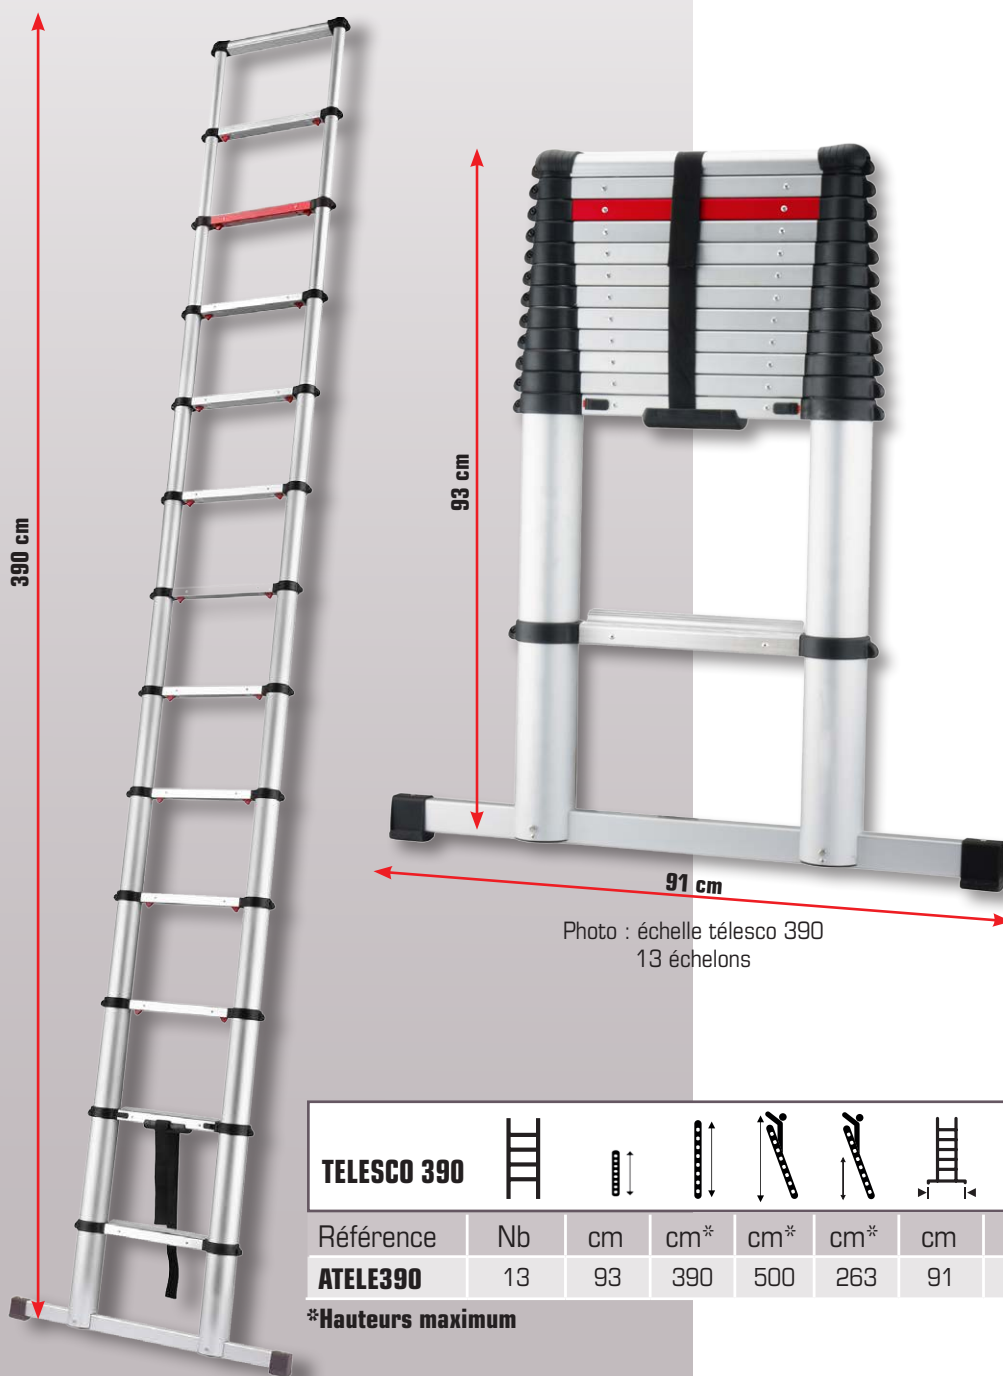

Echelle télescopique ALTRAD

TELESCO 390

Gamme SUPER PRO

- Aluminium anodisé : garde les mains propres - résiste à la corrosion
- Système de coulissage par air : évite le pincement des doigts
- Marches extra-larges : pour plus de confort et de stabilité
- Barre stabilisatrice : Conforme à la norme EN131-6 de 2018

 **EN131-6**
Norme Européenne

Marches extra-larges
de 65 mm

Barre stabilisatrice

Usage domestique

Usage professionnel

Photo : échelle télesco 390
13 échelons

TELESCO 390							
Référence	Nb	cm	cm*	cm*	cm*	cm	kg
ATELE390	13	93	390	500	263	91	14

*Hauteurs maximum