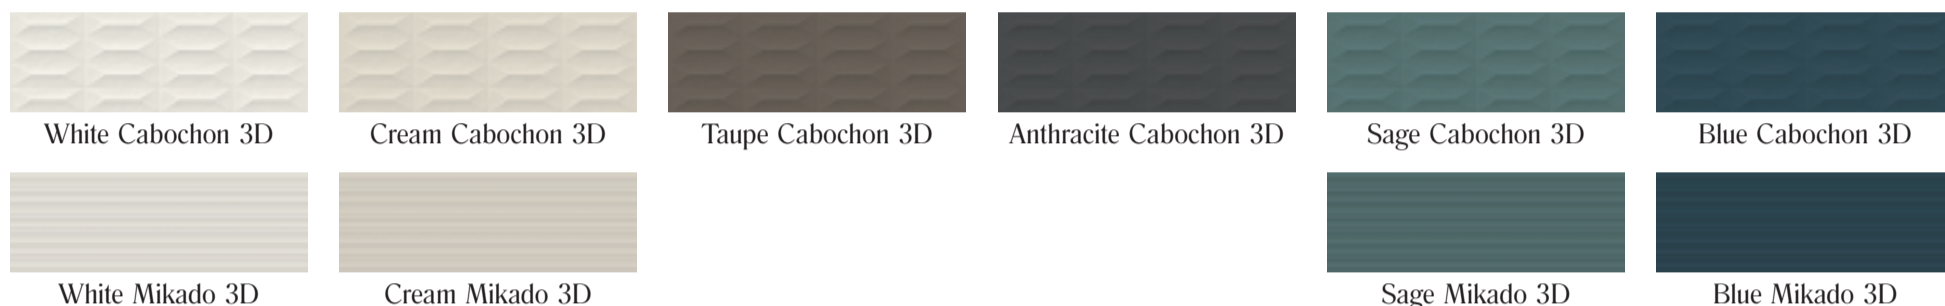

2 M4KZ Colorplay Blue Struttura Cabochon 3D Rett. 30x90

3 M4Q5 Colorplay Decoro Brush White 30x90

- 4 M4JW Colorplay White Struttura Mikado 3D Rett. 30x90
- 5 M4KE Colorplay Mosaico White 30x30
- 6 M4J6 Colorplay White Rett. 30x90  
M4J7 Colorplay Anthracite Rett. 30x90  
M4KF Colorplay Mosaico Anthracite 30x30  
M0U7 Stream Antracite Rett. 60x60
- 7 M4J5 Colorplay Cream Rett. 30x90  
M4Q4 Colorplay Decoro Brush Cream 30x90

8

9

10

11

8 M4J5 Colorplay Cream Rett. 30x90  
 M4J9 Colorplay Blue Rett. 30x90  
 M4JY Colorplay Cream Struttura Mikado 3D Rett. 30x90  
 M4KD Colorplay Mosaico Cream 30x30  
 M4M0 Marbleplay Calacatta Rett. 60x60

9 M4J4 Colorplay Taupe Rett. 30x90

10 M4KR Colorplay Cream Struttura Cabochon 3D Rett. 30x90

11 M4J8 Colorplay Sage Rett. 30x90  
 M4RT Marbleplay Listello Titanio 1x90  
 M4J5 Colorplay Cream Rett. 30x90  
 M165 Treverkland Beige 10x100 - 13x100

Colori · Colours

Strutture · Structures

Decori e Mosaici · Decors and Mosaics

Mosaico 30x30 (1)

- M4KE White
- M4KF Anthracite
- M4KD Cream
- M4KG Sage
- M4KC Taupe
- M4KH Blue

Formati · Sizes

30x90

- M4KT Colorplay White Struttura Cabochon 3D Rett.
- M4KR Colorplay Cream Struttura Cabochon 3D Rett.
- M4KP Colorplay Taupe Struttura Cabochon 3D Rett.
- M4KV Colorplay Anthracite Struttura Cabochon 3D Rett.
- M4KX Colorplay Sage Struttura Cabochon 3D Rett.
- M4KZ Colorplay Blue Struttura Cabochon 3D Rett.
- M4J6 Colorplay White Rett.
- M4J5 Colorplay Cream Rett.
- M4J4 Colorplay Taupe Rett.
- M4J7 Colorplay Anthracite Rett.
- M4J8 Colorplay Sage Rett.
- M4J9 Colorplay Blue Rett.
- M4JW Colorplay White Struttura Mikado 3D Rett.
- M4JY Colorplay Cream Struttura Mikado 3D Rett.
- M4JS Colorplay Sage Struttura Mikado 3D Rett.
- M4JU Colorplay Blue Struttura Mikado 3D Rett.