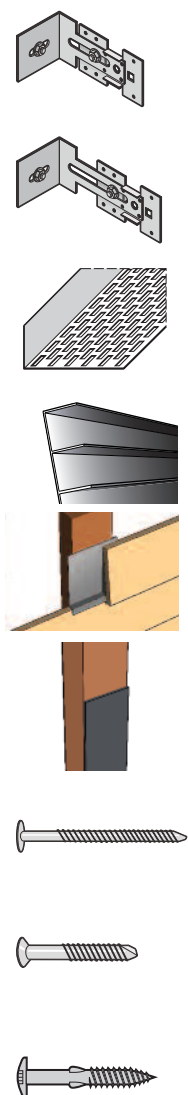

Pose sur ossature bois

Désignation	Dimensions	Nombre d'unités/lot
Équerre acier galvanisé réglable (Équerelo L100)	L = 110 à 170 mm	50
Équerre acier galvanisé réglable (Équerelo L150)	L = 150 à 210 mm	50
Profil aluminium perforé (grille d'aération anti-rongeur)	L = 2,5 m	1
Profil de ventilation Opéral	3 m	1
Bande PVC pour joint décalé pour Cédral Lap	60 x 200 mm	95
Bande PVC pour joint décalé pour Cédral Click	100 mm x 20 m	95
Clous inox A2	2,3 x 35 mm	1000
Vis inox A2 autoforeuse	4,2 x 45 mm	200
Vis Opéral colorée autoforeuse	4,8 x 38 mm	100

Désignation		Dimensions	Nombre d'unités/lot
Équerre acier galvanisé réglable (Équerelo L100)		L = 110 à 170 mm	50
Équerre acier galvanisé réglable (Équerelo L150)		L = 150 à 210 mm	50
Profil aluminium perforé (grille d'aération anti-rongeur)	50/30 70/30 100/30	L = 2,5 m	1
Profil de ventilation Opéral		3 m	1
Profil acier galvanisé Doublex Type T	30/30/30/30/30	3 m	10
Profil acier galvanisé Doublex Angle	40/40	3 m	18
Profil acier galvanisé Doublex Type C	30/30/30	3 m	16
Vis inox A2 autoforeuse		4,8 x 10 mm	500
Vis bimétal A2 autoforeuse		4,5 x 25 mm	1000
Vis bimétal A2 autoforeuse		4,5 x 32 mm	1000

Désignation	Dimensions	Nombre d'unités/lot
Kit agrafe Click (250 clips + 260 vis)		kit de 2 boîtes
Profil de départ Click	3 m	1
Profil de raccord	3 m	1
Angle extérieur Click	3 m	1
Angle intérieur Click	3 m	1
Raccord Cédral Click Angle extérieur	30 cm	1
Peinture de retouche ⁽¹⁾ Cédral/Opéral (coloris unis)	0,5 l	1