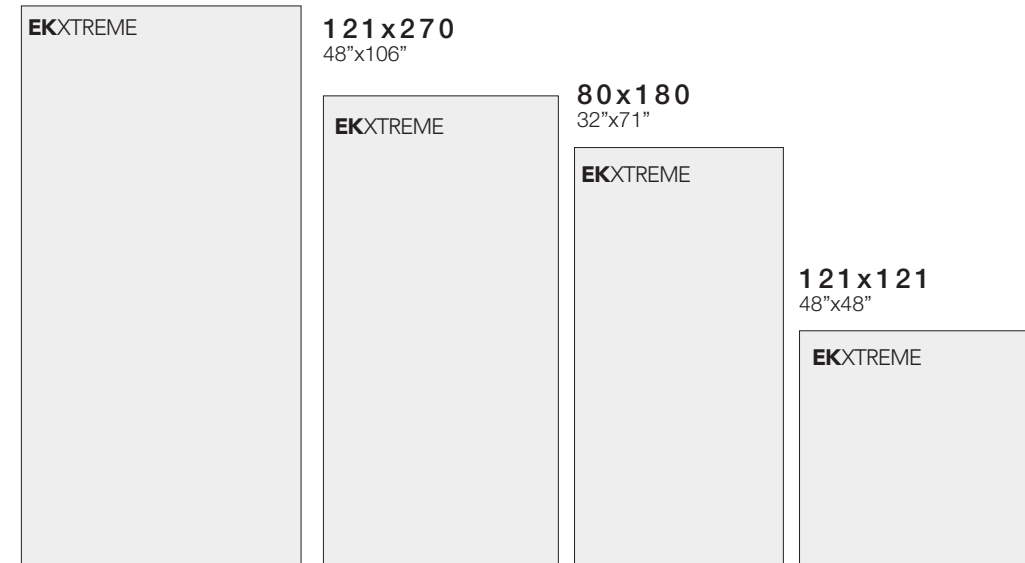

OXIDATIO

Gres Porcellanato Colorato In Massa
Porcelain Stoneware Colored Body . Grès Cérame Dans La Masse . Feinsteinzeug Durchgefärbt

TECH INFO

SIZES

160x320
63"x126"

SURFACES

EKCOLLECTIONS

Naturale . Natural . Naturel . Natur