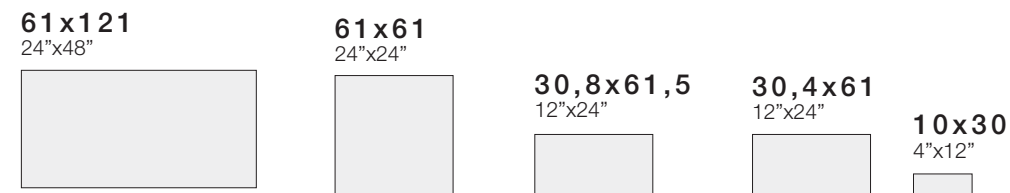

OXIDATIO

Gres Porcellanato Colorato In Massa
Porcelain Stoneware Colored Body . Grès Cérame Dans La Masse . Feinsteinzeug Durchgefärbt

TECH INFO

SIZES

160x320
63"x126"

SURFACES

EKCOLLECTIONS

Naturale . Natural . Naturel . Natur

30,8x61,5 (Lithium, Titanium, Tellurium, Vanadium, Palladium)

Rettificato . Rectified . Rectifié . Rektifiziert

10x30 (Lithium, Titanium, Tellurium, Vanadium, Palladium)

30,4x61 (Lithium, Titanium, Tellurium, Vanadium, Palladium)