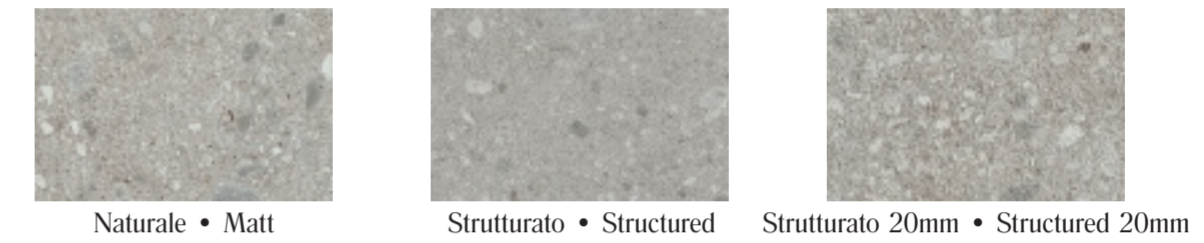

Superfici · Surfaces