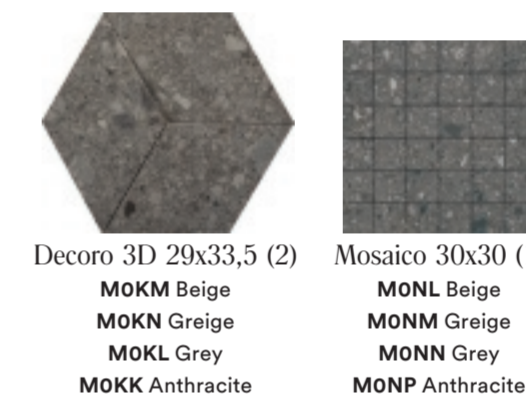

Decori e Mosaici · Decors and Mosaics