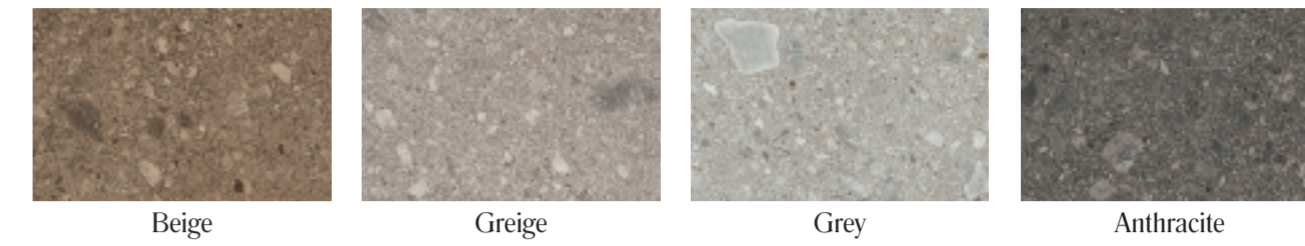

Colori · Colours