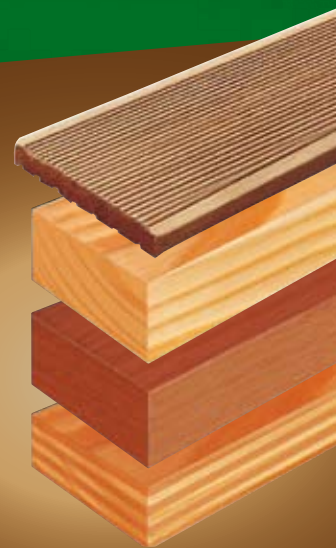

MÈCHE BOIS **4** POINTES

QUALITÉ & PRÉCISION

4
WOOD

SYSTEME 4 POINTES

- Pointe auto-centrante
- 3 arêtes
- 3 listels pour limiter les frottements

L'effort réparti sur 3 arêtes de coupe améliore la résistance à l'usure.

LONG LIFE

- **BOIS EXOS (IPÉ,...)**
- **CHÊNE**
- **HÊTRE**
- **SAPIN**

Ref.910

Rappel de la gamme :

Ø 3 - 4 - 5 - 6 - 8 - 10 - 12 mm

Ø 1/8 - 5/32 - 3/16 - 15/64 - 5/16 - 3/8 - 15/32 pouces

Packaging :
Tube individuel
transparent