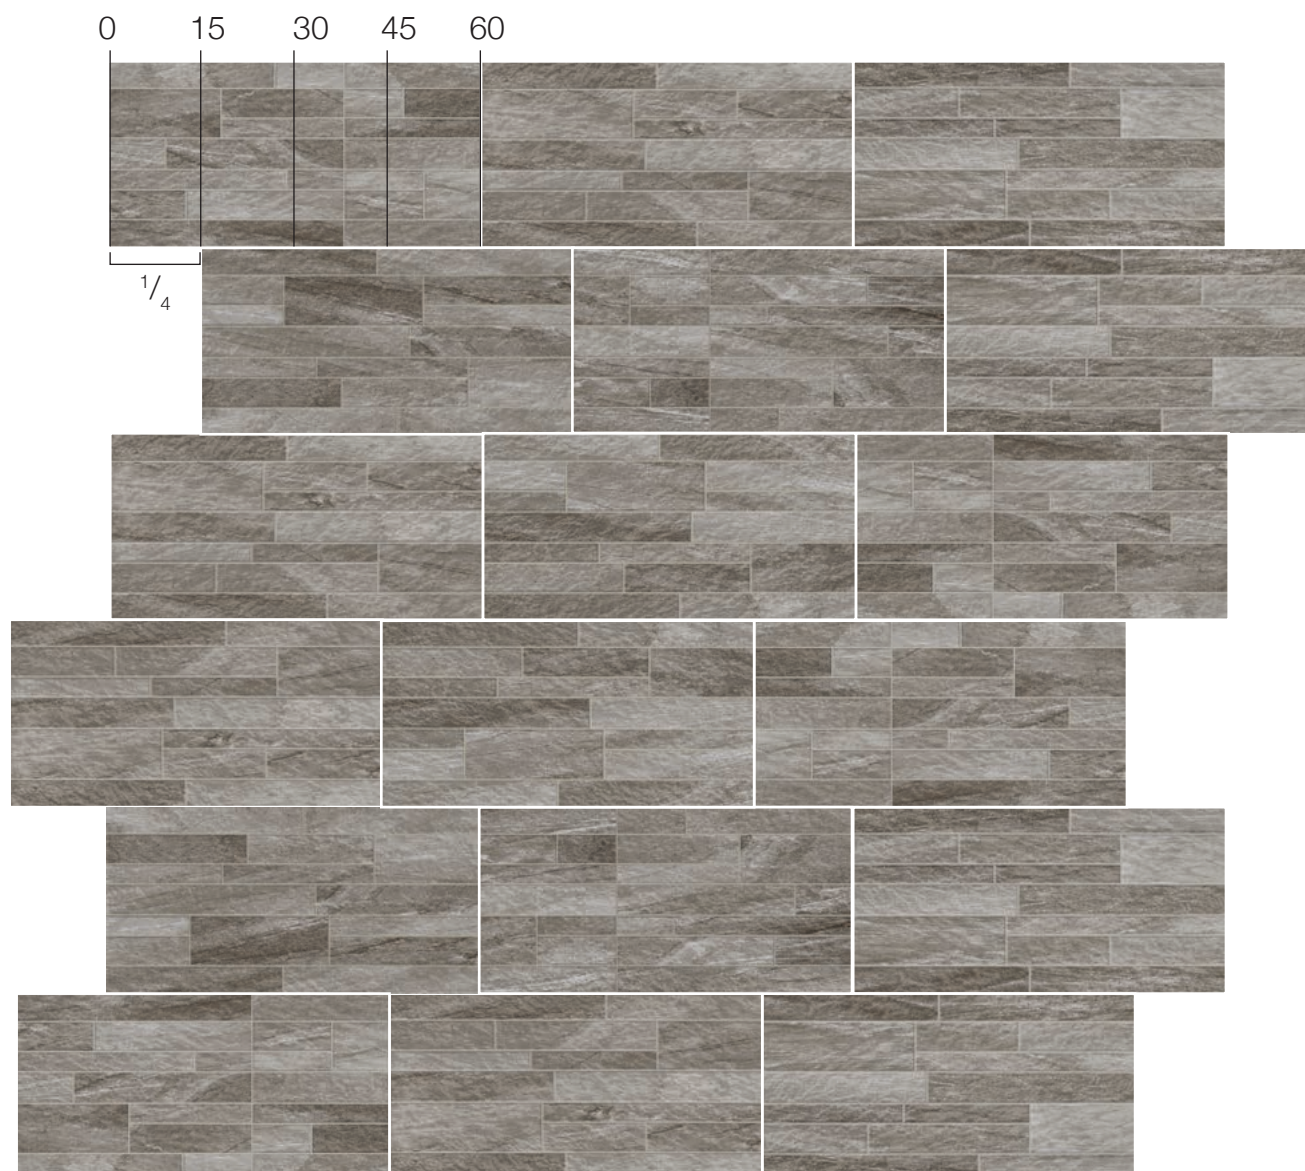

cod. 0021671 Cervinia Briquette	MQ/182
30x60 - 12"x24"	BOX/07

cod. 0021165 Cervinia Fascia su rete	PZ/174
30x60 - 12"x24"	BOX/04

MONTAGNE

BRIQUETTE

CORRETTA MODALITÀ DI POSA
CORRECT LAYING METHOD
MODE DE POSE À APPLIQUER
RICHTIGE VERLEGEWEISE