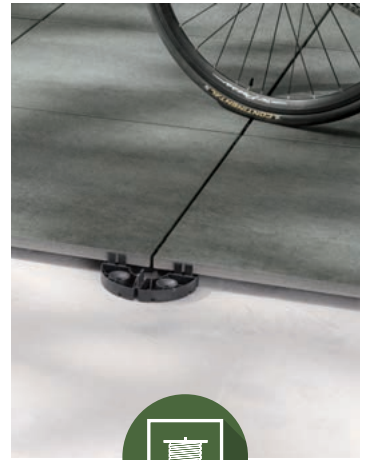

POSA SOPRAELEVATA SU SUPPORTI
RAISED PEDESTAL ACCESS FLOORING
POSE SURELEVÉE SUR SUPPORTS
ERHÖHTES VERLEGEN MIT STELZLAGERN
УКЛАДКА НА ВЕСУ НА ПОДСТАВКАХ

PEZZI SPECIALI special trims pieces spéciales sonderstücke СПЕЦИАЛЬНЫЕ ЭЛЕМЕНТЫ		 BATTISCOPA (coordinato) 8x45 - 3¹/₈"x18" ML/96 BOX/28	 BATTISCOPA (smuss. artigianale) 8x60 - 3¹/₈"x24" PZ/55 BOX/15	 BATTISCOPA RETT. (smuss. artigianale) 8x60 - 3¹/₈"x24" PZ/88 BOX/15	 GRADINO LINEARE 34x45 - 13³/₈"x18" PZ/182 BOX/06	 GRADINO ANGOLARE (DX/SX) 34x45 - 13³/₈"x18" PZ/192 BOX/02	 GRADINO CUBO formato personalizzato customized size dimensions sur mesure maßgeschneidertes Format ФОРМАТ ПО ЗАПРОСУ	 BATTISCALA (DX/SX) 8x45 - 3¹/₈"x18" CP/151 BOX/10
	Davos	cod. 0021427	cod. 0020634	cod. 0021160	cod. 0021418	cod. 0021422	Su richiesta del cliente è possibile realizzare: gradino cubo lineare/angolare, battiscala destro/sinistro . We can produce square profile-step tread, square profile steep tread corner and right/left skirting on demand . Sur demande du client il est possible de réaliser: marche cube linéaire/angulaire, plinthe de marche droite/gauche . Auf Anfrage, können wir Profilstufen/Eck-Profilstufen und Treppensockel links/rechts produzieren . По запросу клиента могут быть произведены: кубическая ступень прямая/угловая, подступенок правый/левый.	
	St. Moritz	cod. 0021428	cod. 0020635	cod. 0021161	cod. 0021419	cod. 0021423		
	Zermatt	cod. 0021429	cod. 0020636	cod. 0021162	cod. 0021420	cod. 0021424		
	Cervinia	cod. 0021425	cod. 0021163	cod. 0021164	cod. 0021417	cod. 0021421		

PEZZI SPECIALI special trims pieces spéciales sonderstücke СПЕЦИАЛЬНЫЕ ЭЛЕМЕНТЫ		 BORDO RETTILINEO (toro) 45x90 - 18"x36" PZ/212	 ANGOLO ESTERNO (Dx e Sx) 45x90 CP/2 - 18"x36" CP/229	 ANGOLO INTERNO (Dx e Sx) 45x90 CP/2 - 18"x36" CP/229	 ELEMENTO A ELLE RETT. 90x15x5 - 36"x6"x2" PZ/215	 ANGOLO ELEMENTO A ELLE RETT. 15x15 - 6"x6" PZ/187
	2.0 Davos					
	2.0 St. Moritz					
	2.0 Zermatt					
	2.0 Cervinia