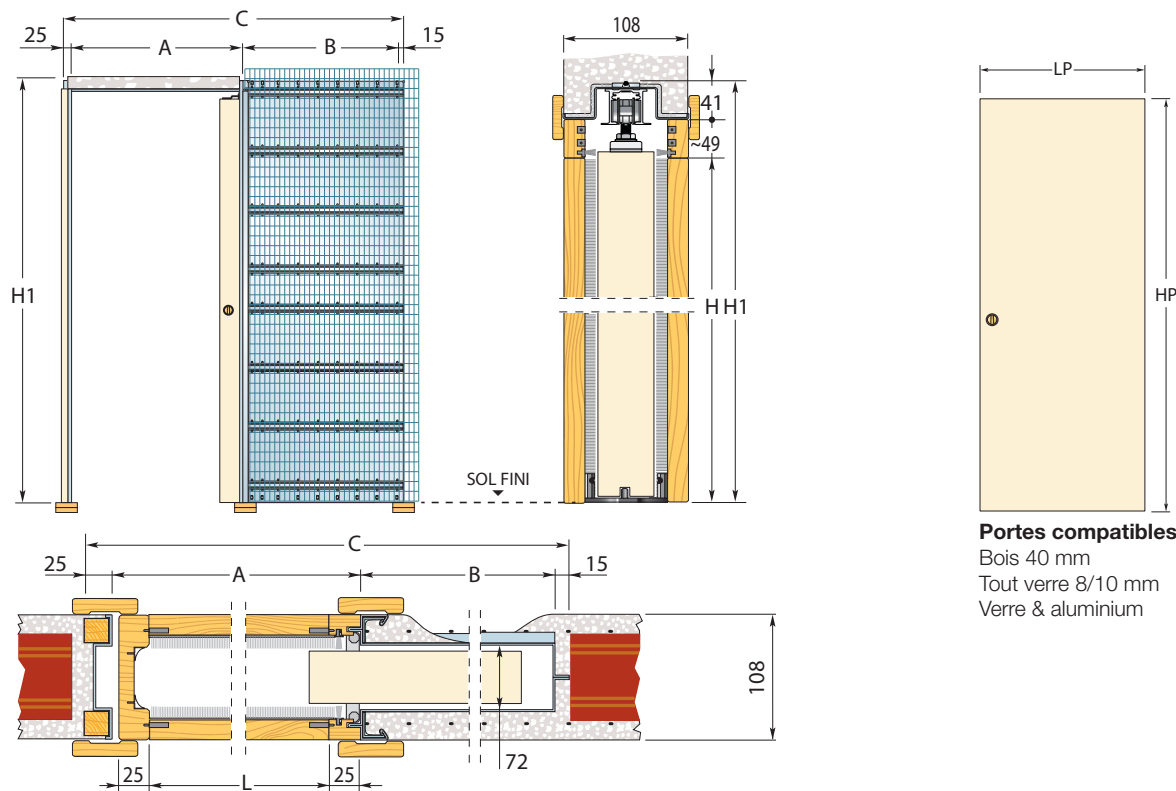

### Châssis pour un vantail coulissant

UNIQUE 108 est un châssis pour porte coulissante à galandage adapté aux cloisons traditionnelles à enduire au plâtre.

#### Portes compatibles :

- Bois 40 mm
- Tout verre 8/10 mm
- Verre & aluminium

À ENDUIRE

**108 mm**

DIMENSIONS STANDARD

CLOISON BRUTE 80 mm

LUMIÈRE DE PASSAGE L x H	ENCOMBREMENT C x H1	A		B		Panneau de porte		NOTE
		A	B	LP	HP			
600 x 2030	1315 x 2120	650	625	630	2040	<b>Hauteur :</b> hors-standard possible sur demande. <b>Largeur :</b> standard uniquement.  <b>Avertissement</b> ▶ Épaisseur maximale du panneau de porte : 40 mm (y compris les moulures ou grilles de fixation du vitrage éventuelles).  ▶ Poids maximum de la porte : 100 kg (150 kg sur demande).		
700 x 2030	1515 x 2120	750	725	730	2040			
800 x 2030	1715 x 2120	850	825	830	2040			
900 x 2030	1915 x 2120	950	925	930	2040			
1000 x 2030	2115 x 2120	1050	1025	1030	2040			
1100 x 2030	2315 x 2120	1150	1125	1130	2040			
1200 x 2030	2515 x 2120	1250	1225	1230	2040			