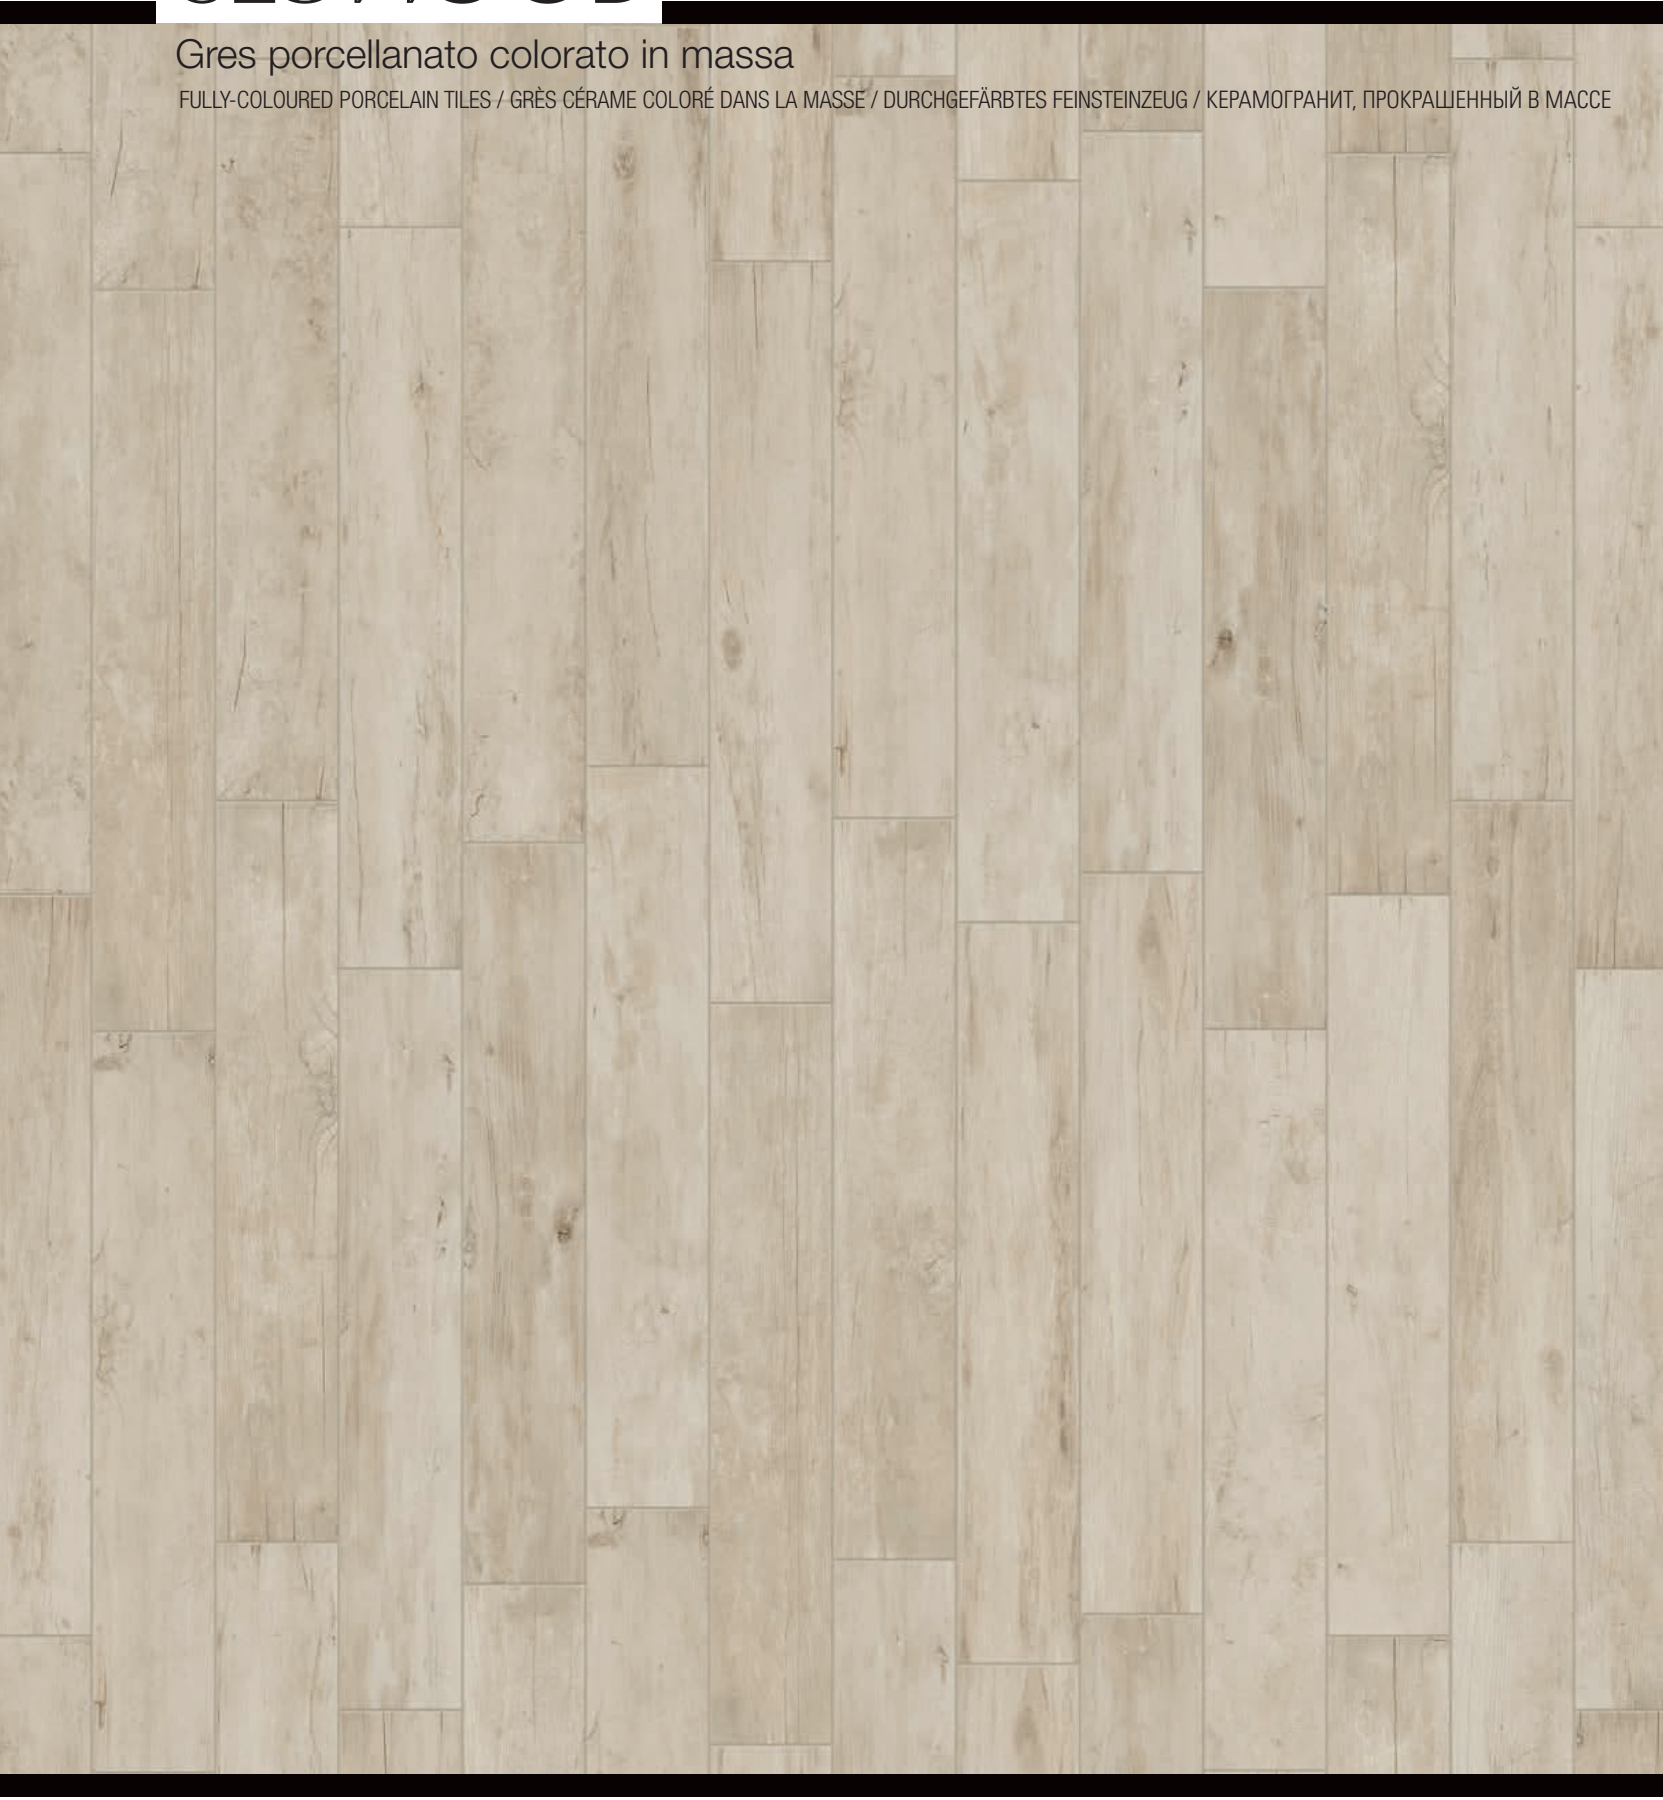

Gres porcellanato colorato in massa

FULLY-COLOURED PORCELAIN TILES / GRÈS CÉRAMÉ COLORÉ DANS LA MASSE / DURCHGEFÄRBTES FEINSTEINZEUG / КЕРАМОГРАНИТ, ПРОКРАШЕННЫЙ В МАССЕ

> AVOCADO