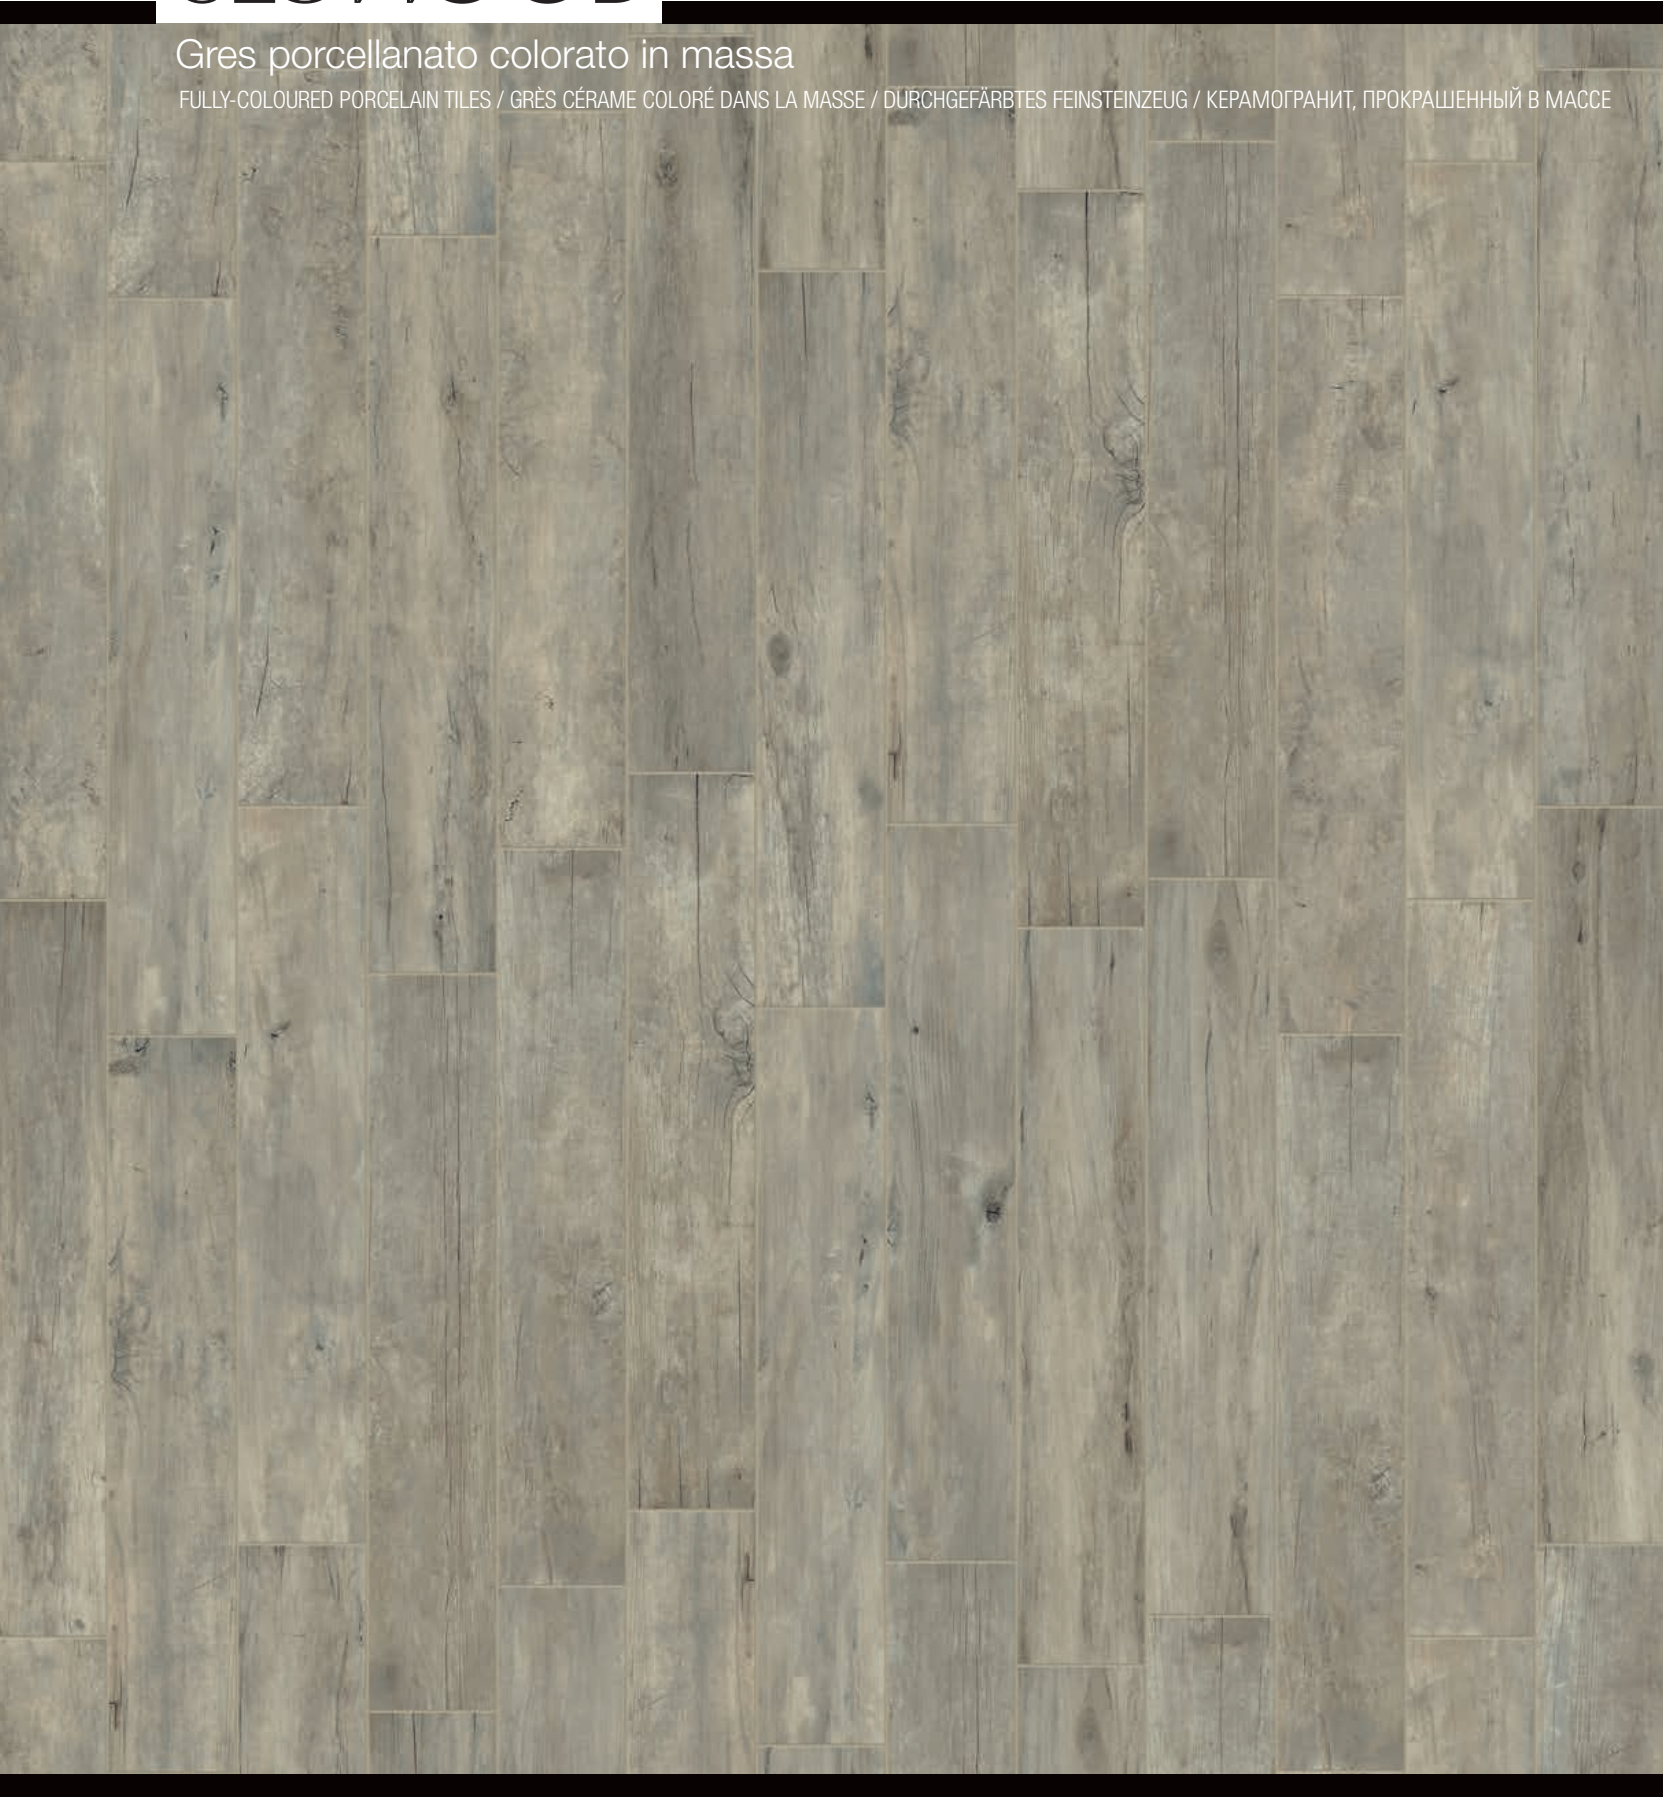

cod. 28554 2.0 NOCCILOLO RETT. mq/217
20x120 / 8"x48" box/2

SLOWOOD

Gres porcellanato colorato in massa

FULLY-COLOURED PORCELAIN TILES / GRÉS CÉRAMÉ COLORÉ DANS LA MASSE / DURCHGEFÄRBTES FEINSTEINZEUG / КЕРАМОГРАНИТ, ПРОКРАШЕННЫЙ В МАССЕ