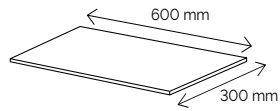

LÉGENDE
CAPTION
LEYENDA

2

Structure pierre
Stone texture
Estructura piedra

DALLES | TILES | LOSETAS

V27 Rio
Rio
Rio

2