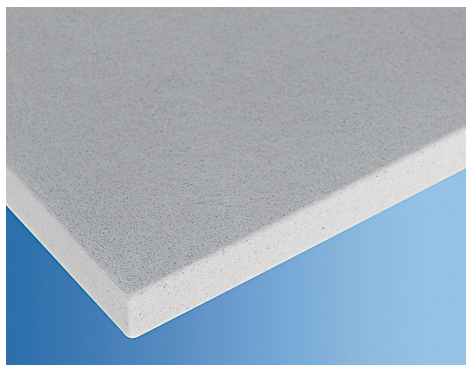

PLAQUE KNAUF FIREBOARD M0 15

PLAQUE DE PLÂTRE KNAUF FIREBOARD M0 15

Plaques spéciales

Knauf Fireboard M0 est une plaque de plâtre à bords droits ou amincis, armée de fibre de verre et parementée par un voile de fibre de verre pré-enduit.

- Plaque de type spécial M0
- Domaines d'application : neuf et rénovation
- Locaux : ERP type U, hôtellerie, établissements de soins
- Dimensions : L 2 000, 2 500 ou 3 000 x l 1 200 mm
- Épaisseurs : 12,5 - 15 - 20 - 25 et 30 mm
- Type de bord : droit
- Voile de fibre de verre pré-enduit
- Conforme à la norme NF EN 15283-1
- Réaction au feu : A1
- Mise en oeuvre : pose suivant DTU 25.41