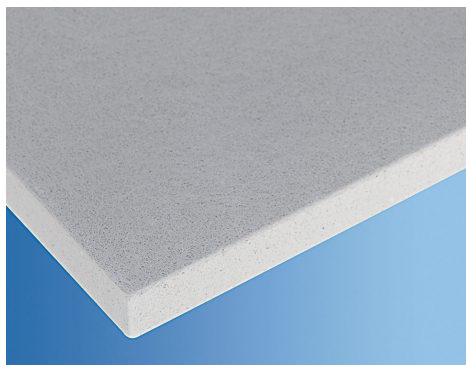

PLAQUE KNAUF FIREBOARD M0 13

PLAQUE DE PLÂTRE KNAUF FIREBOARD M0 13

Plaques spéciales

Knauf Fireboard M0 (A1) est une plaque de plâtre à bords droits, armée de fibre de verre et parementée par un voile de fibre de verre pré-enduit.

- Plaque de type spécial M0
- Domaines d'application : neuf et rénovation
- Locaux : ERP type U, hôtellerie, établissements de soins
- Dimensions : L 2 000, 2 500 ou 3 000 x l 1 200 mm
- Épaisseurs : 12,5 - 15 - 20 - 25 et 30 mm
- Type de bord : droit
- Voile de fibre de verre pré-enduit
- Conforme à la norme NF EN 15283-1
- Réaction au feu : A1
- Mise en oeuvre : pose suivant DTU 25.41