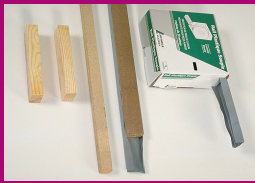

prégy

Fiche Produit

ACCESSOIRES OUVRAGES VE

Clavette PRÉGYFAYLITE™ 50 (29x50)

Description

Les clavettes PRÉGYFAYLITE™ sont destinées à être insérées dans l'âme des panneaux et à assurer la jonction des panneaux entre eux après clouage ou vissage.

Ces clavettes sont fréquemment appliquées pour assurer la jonction des huisseries aux cloisons.

Dimensions

Section: 1450 mm²

Normes et réglementations

Certifié NF: non

Marquage CE: non

Caractéristiques techniques

Matière: bois

Qualités particulières

- Facile à fixer par vissage ou clouage.
- Economique.

Techniques et mise en œuvre

Consommation en m² ou ml: AC