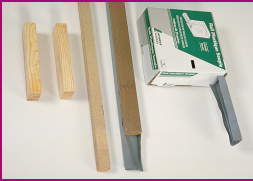

prégy

Fiche Produit

ACCESSOIRES OUVRAGES VE

Semelle PRÉGYFAYLITE™ 50 (24x48)

Description

- La semelle PRÉGYFAYLITE™ est une barre d'aggloméré de bois assurant la jonction horizontale avec le sol.

Dimensions

Section: 24x48 mm

Normes et réglementations

Certifié NF: non
Marquage CE: non

Caractéristiques techniques

Matière: bois aggloméré

Qualités particulières

- Facile à découper et à fixer par vissage, clouage et/ou collage.
- Economique.