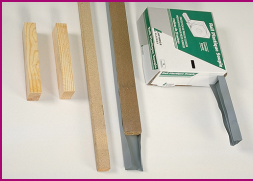

prégy

Fiche Produit

ACCESSOIRES OUVRAGES VE

Rail PRÉGYFAYLITE™ 50 (18x28)

Description

- Le rail PRÉGYFAYLITE™ est une barre d'aggloméré de bois assurant la fixation de la cloison alvéolaire en sous-face de plancher ou en jonction verticale avec le gros oeuvre.

Dimensions

Section: 18x28 mm

Normes et réglementations

Certifié NF: non
Marquage CE: non

Caractéristiques techniques

Matière: bois aggloméré

Qualités particulières

- Facile à découper et à fixer par vissage, clouage et/ou collage.
- Economique