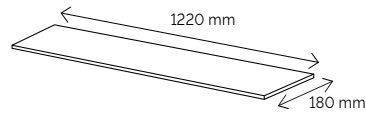

CLASSIC R. 4 / 0,30 MM

C03 Gris foggy | Foggy grey | Gris foggy

	LAME - PLANK - TABLA
LONGUEUR LENGTH LARGO	1220 mm
LARGEUR WIDTH ANCHO	180 mm
ÉPAISSEUR THICKNESS ESPESOR	4 mm
LAMES PLANK TABLA / KIT	10
M ² SQM / KIT	2,196
POIDS WEIGHT PESO / KIT	17,80 kg

LÉGENDE
CAPTION
LEYENDA

4

Structure rustique
Rustic texture
Estructura rústica

LAMES | PLANKS | TABLAS

C01 Brun cèrusé
Limed brown
Marrón ceruse

C03 Gris foggy
Foggy grey
Gris foggy

4

C05 Gris moyen
Medium grey
Gris medio