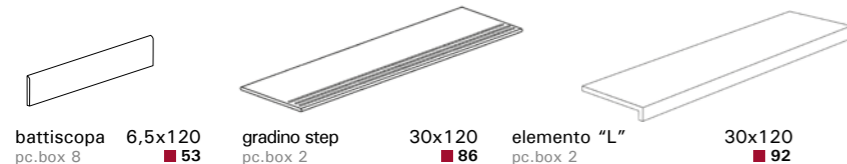

formato (cm) size format formate	SCATOLE Boxes Boîtes Kartons			PALETTE Paletta Palettas Paletten		
	Pz	Mq	Kg	Box	Mq	Kg
20x120	6	1,44	34	31	44,64	1054
30x120	4	1,44	34	28	40,32	952

GREENWOOD BIANCO ▲ 51
30x120

GREENWOOD BIANCO ▲ 51
20x120

GREENWOOD GRIGIO ▲ 51
30x120

GREENWOOD GRIGIO ▲ 51
20x120

GREENWOOD TORTORA ▲ 51
30x120

GREENWOOD TORTORA ▲ 51
20x120

pezzi speciali special pieces. pièces spéciales. Formteile.

battiscopa 6,5x120
pc.box 8 ■ 53

gradino step 30x120
pc.box 2 ■ 86

elemento "L" 30x120
pc.box 2 ■ 92

vendita solo a scatole complete. to be sold as full box only. vendable uniquement en boîtes entières. Abnahme nur volle Pakete.