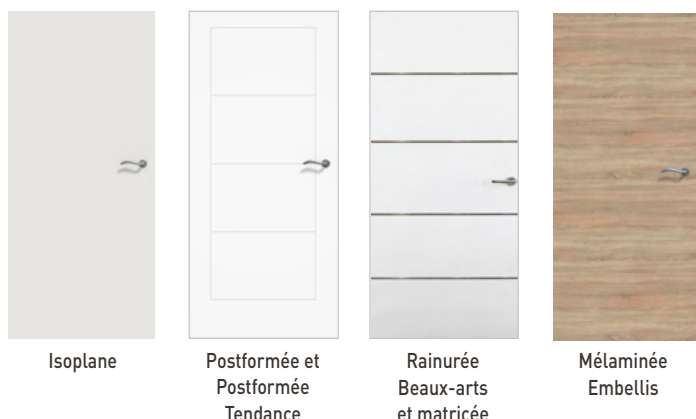

Premabois Alvéolaire 1V

ALVÉOLAIRE

Porte de communication

Usage intérieur - 1 vantail - Simple action

La Prémabois Alvéolaire 1V est notre porte d'entrée de gamme qui se décline en battante ou coulissante, dans de nombreux designs et mises en œuvre.

- DEP N°1 (HB) • DEP N°2 (HM)

4 familles de designs

Isoplane

Postformée et Postformée Tendance

Rainurée Beaux-arts et matriciée

Mélaminée Embellis

Mise en œuvre

- + Coulissant