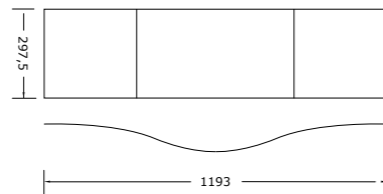

SPECIAL SIZES / FORMATOS ESPECIALES

Cast Iron lista
(7,3 x 59,55 cm - 2.87" x 23.45")

Cast Iron white natural lista 7,5x60 G-89

Cast Iron rodapié
(7,3 x 59,55 cm - 2.87" x 23.45")

Cast Iron white natural rodapié 7,5x60 G-91

11 MM

SPECIAL PIECES / PIEZAS ESPECIALES

Cast Iron white natural star
(58,80 x 59,55 cm - 23,15" x 23,45")

G-519

Cast Iron white natural inside
(29,75 x 119,3 cm - 11,71" x 46,97")

G-1884

Cast Iron white natural decor ramp 30x60
(29,75 x 59,55 cm - 11,71" x 23,45")