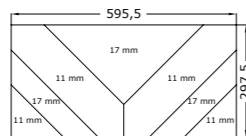

Cast Iron serie 30x60
(29,75 x 59,55 cm - 11.71" x 23.45")

Cast Iron black natural 30x60 G-1202

SPECIAL SIZES / FORMATOS ESPECIALES

Cast Iron lista
(7,3 x 59,55 cm - 2.87" x 23.45")

Cast Iron black natural lista 7,5x60 G-89

CAST IRON black

11 MM

SPECIAL PIECES / PIEZAS ESPECIALES

Cast Iron black natural star
(58,80 x 59,55 cm - 23,15" x 23,45")
G-519

Cast Iron black natural inside
(29,75 x 119,3 cm - 11,71" x 46,97")
G-1884

Cast Iron black natural decor ramp 30x60
(29,75 x 59,55 cm - 11,71" x 23,45")
G-1822