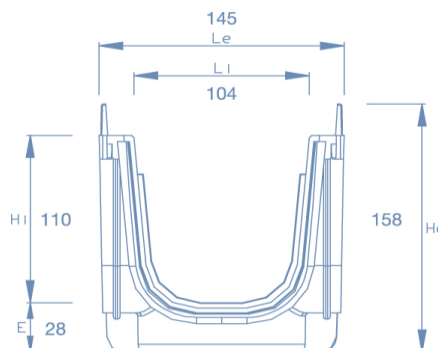

CANIVEAU EN P.E.H.D. CP 100H110 – Réf 20126

Spécialement étudié pour voitures.

Adapté aux personnes à mobilité réduite.

Longueur :	1000 mm		
Largeur extérieure (Le) :	145 mm	Largeur intérieure (Li) :	104 mm
Hauteur extérieure (He) :	158 mm	Hauteur intérieure (Hi) :	110 mm
Epaisseur (E) :	28 mm	Poids :	1,6 kg

Matériel : **PEHD, Polyéthylène Haute Densité**
Sortie : **Ø 100 mm et 110 mm**
Palettisation : **56**
Couleur: **Noire**

Fiche de déclaration de performance (DDP) : N°6100

GRILLES

Grille caillebotis polyamide CP 100 0,50 ml *

* Adaptée pour le passage des personnes à mobilité réduite.

Couleur : Noire

Maille : 20x10 mm

Dimensions : 500x134x20mm

Poids : 0,65 kgs

Résistance Classe B125

Réf 20128

ACCESSOIRES