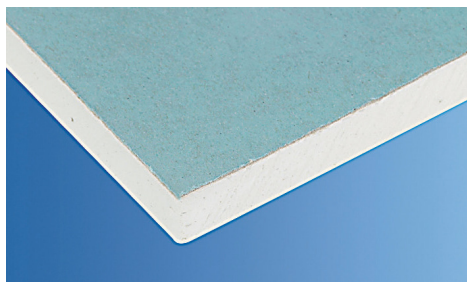

PLAQUE KNAUF KH 25

PLAQUE DE PLÂTRE KNAUF HYDRO 25

Knauf Hydro

Knauf KH Hydro est une plaque de couleur verte dont l'âme et les deux parements ont été hydrofugés de niveau H1 - absorption superficielle ≤ 160 g/m² après 2 heures - reprise d'eau ≤ 5 % en poids après 2 heures.

Knauf KH Hydro est une plaque de couleur verte dont l'âme et les deux parements ont été hydrofugés de niveau H1 - absorption superficielle ≤ 160 g/m² après 2 heures - reprise d'eau ≤ 5 % en poids après 2 heures.

- Plaque de type H1
- Domaines d'application : neuf et rénovation
- Locaux : habitations, ERP, hôtellerie, locaux industriels, commerciaux...
- Dimensions : L 2 500 à 3 000 mm
 - l 1 200 mm
 - l 900 mm pour épaisseur 25 mm
 - l 600 mm pour épaisseur 12,5 mm, utilisation en cloison parement simple sans exigence feu ou acoustique
- Épaisseurs : 12,5 - 15 - 18 et 25 mm
- Type de bord : aminci
- Parement : vert
- Conforme à la norme NF EN 520
- Certification NF plaques de plâtre – marquage NF – CSTB
- Réaction au feu : A2-s1,d0
- Mise en oeuvre : pose suivant DTU 25.41