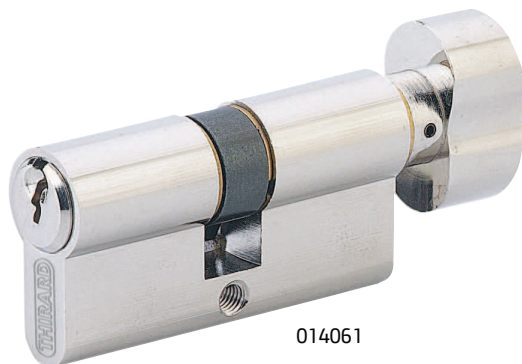

Cylindre / 5 GOUPILLES SA

014061

Cylindre conforme à la norme
EN1303:2005
Classification

1 6 - 1 - C 4 0

Protection
Arrachement

Designation - Vis de 60mm pour porte bois	Boite	Colis.		Bac	Colis.	Blister				Colis.
						France	Euro 1	Euro 2	Euro 3	
DEMI-CYLINDRE 30 x 10 mm 3 clés	0159493	10		9159494	10	1159492	1931388	1921389	1941387	10
CYLINDRE 21 x 21 mm 3 clés	0162448	10		-	-	-				
CYLINDRE 25 x 25 mm 3 clés	0162462	10		-	-	-				
CYLINDRE 27 x 27 mm 3 clés	0162554	10		-	-	1162553			1942674	10
CYLINDRE 30 x 30 mm 3 clés	0162592	10		9162593	10	1162591	1931395	1921396 992139 sachet	1941394	10 10
Jeu de 2 CYLINDRES 30 x 30 mm 6 clés	-	-		9161640	10	1162645	1931401	1921402	1941400	10
Jeu de 3 CYLINDRES 30 x 30 mm 9 clés	-	-		-	-	2163597				10
CYLINDRE 35 x 35 mm 3 clés	0162790	10		9162791	10	1162799	1931449	1921440	1941448	10
CYLINDRE 40 x 40 mm 3 clés	0161892	10		9161893	10	1161891	1931463	1921457 9921459 sachet	1941462	10 10
CYLINDRE 50 x 50 mm 3 clés								1925301		10
CYLINDRE 45 x 45 mm 3 clés	0161922	10		-	-	-		1925318		10
CYLINDRE 30 x 35 mm 3 clés	0162974	10		-	-	-				-
CYLINDRE 30 x 40 mm 3 clés	0162691	10		9162692	10	1162690	1931418	1921419 9921411 sachet	1941417	10 10
CYLINDRE 30 x 50 mm 3 clés	0162899	10		9162890	10	1162898	1931425	1921426	1941424	10
CYLINDRE 30 x 60 mm 3 clés	0162998	10		9162999	10	1162997	1931432	1921433	1941431	10
CYLINDRE 30 x 65 mm 4 clés	0163995	10		-	-	-				-
CYLINDRE 30 x 70 mm 3 clés	0161090	10		-	-	-				-
CYLINDRE 30 x 80 mm 3 clés	0161199	10		-	-	-				-
CYLINDRE 30 x 90 mm 3 clés	0161298	10		-	-	-				-
CYLINDRE 35 x 45 mm 3 clés	0162950	10		9162951	10	1162959	1931470	1921464	1941479	10
CYLINDRE 35 x 50 mm 3 clés	0162981	10		-	-	-				-
CYLINDRE 35 x 55 mm 3 clés	0163032	10		-	-	-				-
CYLINDRE 40 x 45 mm 3 clés	0161915	10		-	-	-				-
CYLINDRE 40 x 50 mm 3 clés	0162905	10		-	-	1162904		1925325		10
CYLINDRE à bouton 30 x 30 mm 3 clés	0140699	10		9140690	10	1140698	1931487	1921471	1941486	10
CYLINDRE à bouton 30 x 40 mm 3 clés	0140798	10		-	-	-				-
CYLINDRE à bouton 40 x 30 mm 3 clés	0140774	10		-	-	-				-
CYLINDRE à bouton 40 x 40 mm 3 clés	0140804	10		-	-	-				-