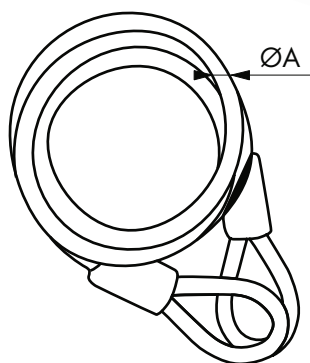

510120

310180

Acier
gainé PVC

	510120	310180	308200	308600	308120
ØA	10 mm	10 mm	8 mm	8 mm	8 mm
LONG.	1,20 m	1,80 m	2,00 m	6,00 m	12,00 m

Description / Description / Descripción

Câble acier, gainé PVC
Steel cable, PVC sheathed with 2 hoops.
Cable acero con revestimiento de PVC

Finition / Finish / Acabado

Noir
Black
Negro

Version / Option / Versión

310180 - Ajustable, 2 clés

Utilisation / Use / Utilización

Cycles - Abris de jardin
Bicycles - Garden shelter
Bicicletas - Refugios de jardin

Designation	Boite	Colis.	Bac	Colis.	Blister				Colis.
					France	Euro 1	Euro 2	Euro 3	
CABLE Ø 10 long. 1,20 m	-	-	910120z	20	510120z		510120z		10
CABLE Ø 10 long. 1,80 m ajustable, 2 clés	-	-	-	-	310180z	310180z	310180z	310180z	10
CABLE Ø 8 long. 2,00 m	-	-	-	-	308200z	308200z	308200z	308200z	10
CABLE Ø 8 long. 6,00 m	-	-	-	-	308600z	308600z	308600z	308600z	10
CABLE Ø 8 long. 12,00 m	-	-	-	-	308120z	308120z	308120z	308120z	10