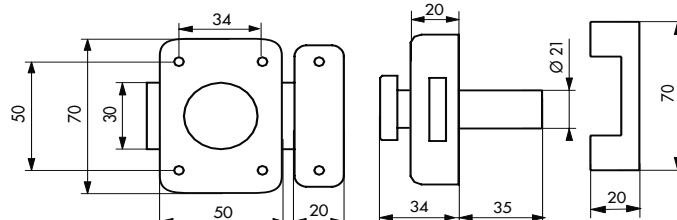

Verrou de sûreté

Verrou de sûreté / VSPM

Description / Description / Descripción

Coffre acier embouti. Gâche acier embouti. Pêne acier nickelé. Bouton ABS chromé. Cylindre acier laitonné à 5 goupilles. 3 clés nickelé. Entrée laiton.

TARIF MÊME VARIURE

	Boite	Colis.
VERROU ALOUETTE à bouton et cylindre à goupilles 35 mm époxy bronze 3 clés MV 824234	0109566	1