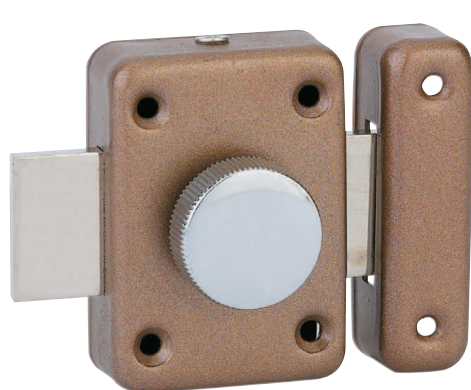

Verrou de sûreté

Verrou de sûreté / VSPM

Description / Description / Descripción

Coffre acier embouti. Gâche acier embouti. Pêne acier nickelé. Bouton ABS chromé. Cylindre acier laitonné à 5 goupilles. 3 clés nickelé. Entrée laiton.

Pressed steel case, striker. Nickel plated steel bolt. Chrome plated ABS knob. 5 pin brass cylinder, 3 keys.
Caja de acero prensado. Cerradura manguito. Cierre mediante pestillo empujador. 3 llaves.

Finition / Finish / Acabado

Verni bronze
Bronze varnished
Bronce

Utilisation / Use / Utilización

Porte légère
Light door
Puerta ligera

Verrou de sûreté / ALOUETTE

Description / Description / Descripción

Coffre en alliage moulé. Gâche en alliage moulé. Pêne en alliage chromé. Bouton ABS chromé. Cylindre laiton à 5 goupilles. 3 clés en acier nickelé. Entrée laiton.

Zinc alloy pressed case, striker. Chrome plated alloy bolt. Chrome plated ABS knob. 5 pin brass cylinder, 3 keys.
Caja y cerradura de aleación moldeada. Pestillo de aleación cromado. Botón ABS cromado. Cilindro latón de 5 pasadores, 3 llaves.