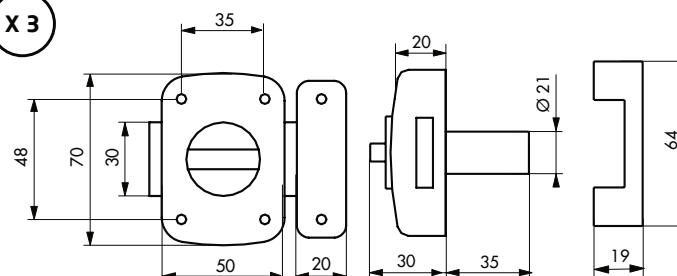

Verrou de sûreté / ALOUETTE

Description / Description / Descripción

Coffre en alliage moulé. Gâche en alliage moulé. Pêne en alliage chromé. Bouton ABS chromé. Cylindre laiton à 5 goupilles. 3 clés en acier nickelé. Entrée laiton.

Zinc alloy pressed case, striker. Chrome plated alloy bolt. Chrome plated ABS knob. 5 pin brass cylinder, 3 keys.
Caja y cerradura de aleación moldeada. Pestillo de aleación cromado. Botón ABS cromado. Cilindro latón de 5 pasadores, 3 llaves.

Finition / Finish / Acabado

Epoxy bronze. Epoxy argent
Bronze epox. Silver epoxy.
Epoxy bronze. Epoxy plata.

Utilisation / Use / Utilización

Porte légère
Light door
Puerta ligera

Designation	Boite	Colis.	Bac	Colis.	Blister				Colis.
					France	Euro 1	Euro 2	Euro 3	
VSPM cylindre 35 mm verni bronze			9999564	10	2999561				5
ALOUETTE cyl. 35 mm époxy bronze	0009569	1	9009560	20	2009567				5
ALOUETTE cyl. 35 mm époxy argent	0019575	1	-	-	2019573				5

TARIF MÊME VARIURE

	Boite	Colis.
VERROU ALOUETTE à bouton et cylindre à goupilles 35 mm époxy bronze 3 clés MV 824234	0109566	1