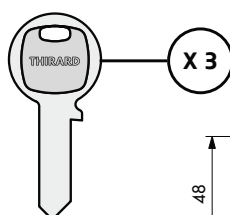

Verrou de sûreté

Verrou de sûreté / VSPM

Description / Description / Descripción

Coffre acier embouti. Gâche acier embouti. Pêne acier nickelé. Bouton ABS chromé. Cylindre acier laitonné à 5 goupilles. 3 clés nickelé. Entrée laiton.

Pressed steel case, striker. Nickel plated steel bolt. Chrome plated ABS knob. 5 pin brass cylinder, 3 keys.
Caja de acero prensado. Cerradura manguito. Cierre mediante pestillo empujador. 3 llaves.

Finition / Finish / Acabado

Verni bronze
Bronze varnished
Bronce

Utilisation / Use / Utilización

Porte légère
Light door
Puerta ligera

Verrou de sûreté / ALOUETTE

Description / Description / Descripción

Coffre en alliage moulé. Gâche en alliage moulé. Pêne en alliage chromé. Bouton ABS chromé. Cylindre laiton à 5 goupilles. 3 clés en acier nickelé. Entrée laiton.

TARIF MÊME VARIURE

	Boite	Colis.
VERROU ALOUETTE à bouton et cylindre à goupilles 35 mm époxy bronze 3 clés MV 824234	0109566	1