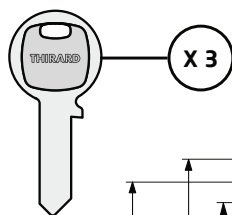

Verrou de sûreté

Verrou de sûreté / VSPM

Description / Description / Descripción

Coffre acier embouti. Gâche acier embouti. Pêne acier nickelé. Bouton ABS chromé. Cylindre acier laitonné à 5 goupilles. 3 clés nickelé. Entrée laiton.

Pressed steel case, striker. Nickel plated steel bolt. Chrome plated ABS knob. 5 pin brass cylinder, 3 keys.
Caja de acero prensado. Cerradura manguito. Cierre mediante pestillo empujador. 3 llaves.

Finition / Finish / Acabado

TARIF MÊME VARIURE

	Boite	Colis.
VERROU ALOUETTE à bouton et cylindre à goupilles 35 mm époxy bronze 3 clés MV 824234	0109566	1