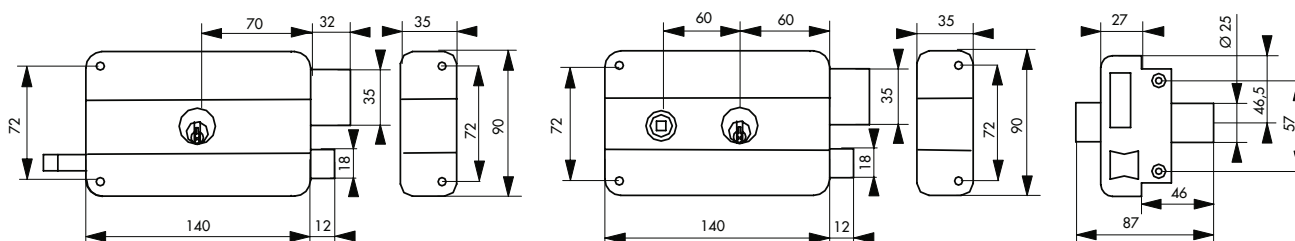

Serrure applique horizontale / À CYLINDRE

008116

008115

Description / Description / Descripción

Coffre et gâche acier embouté. Pêne laiton, demi-tour laiton. Mécanisme à 3 tours. Rappel du demi-tour par la clé. Double cylindre laiton 5 goupilles long. 45 mm. □6 mm. Entrée de cylindre et de fouillot acier. 3 clés laiton nickelé.

Caja y cerradero de acero embutido. Pestillo de latón. Media vuelta de latón. Mecanismo de 3 vueltas. Reposición de la media vuelta con la llave. Doble cilindro de latón 5 pasadores long. 45 mm. □6 mm. Entrada de cilindro y de la nuez acero. 3 llaves de latón niquelado.

Serrure applique horizontale / À CYLINDRE

Designation	Boite	Colis.	Bac	Colis.	Blister				Colis.
					France	Euro 1	Euro 2	Euro 3	
SERRURE à DOUBLE CYLINDRE à tirage 140 x 90 mm droite	0081152	1	9081153	10	5081157			5946524 0946529 boîte	2 1
SERRURE à DOUBLE CYLINDRE à tirage 140 x 90 mm gauche	0081251	1	9081252	10	5081256			5946531 0946536 boîte	2 1
SERRURE à DOUBLE CYLINDRE à fouillot 140 x 90 mm droite	0081169	1	9081160	10	5081164			5946500 0946505 boîte	2 1
SERRURE à DOUBLE CYLINDRE à fouillot 140 x 90 mm gauche	0081268	1	9081269	10	5081263			5946517 0946512 boîte	2 1

TARIF CONDITIONNEMENT NON DÉCOLISABLE

Designation	Boite	Colis.
SERRURE A APPLIQUER 140x90 mm double cylindre à tirage droite, epoxy noir granité	0381153	30
SERRURE A APPLIQUER 140x90 mm double cylindre à tirage gauche, epoxy noir granité	0381252	30
SERRURE A APPLIQUER 140x90 mm double cylindre à fouillot droite, epoxy noir granité	0381160	30
SERRURE A APPLIQUER 140x90 mm double cylindre à fouillot gauche, epoxy noir granité	0381269	30