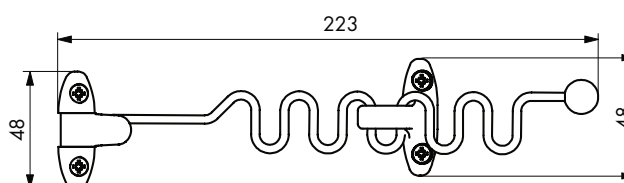

# Équipement de fenêtre / ENTREBAILLEUR

Entrebailleurs de fenêtre adaptable pour les fenêtres à 1 ou 2 vantaux.

4 positions d'entrebaillement

## Description / Description / Descripción

Corps acier. Platine alliage. 4 positions d'entrebaillement. Sécurité enfant : peut se cadenasser avec un cadenas de 30 mm.

Steel body. Plate made of moulded alloy. 4 fastening positions. Can be locked by padlock 30 mm.

Cuerpo de acero. Pletina aleado moldeado. 4 posiciones de retención. Se puede bloquear con candado de 30 mm.