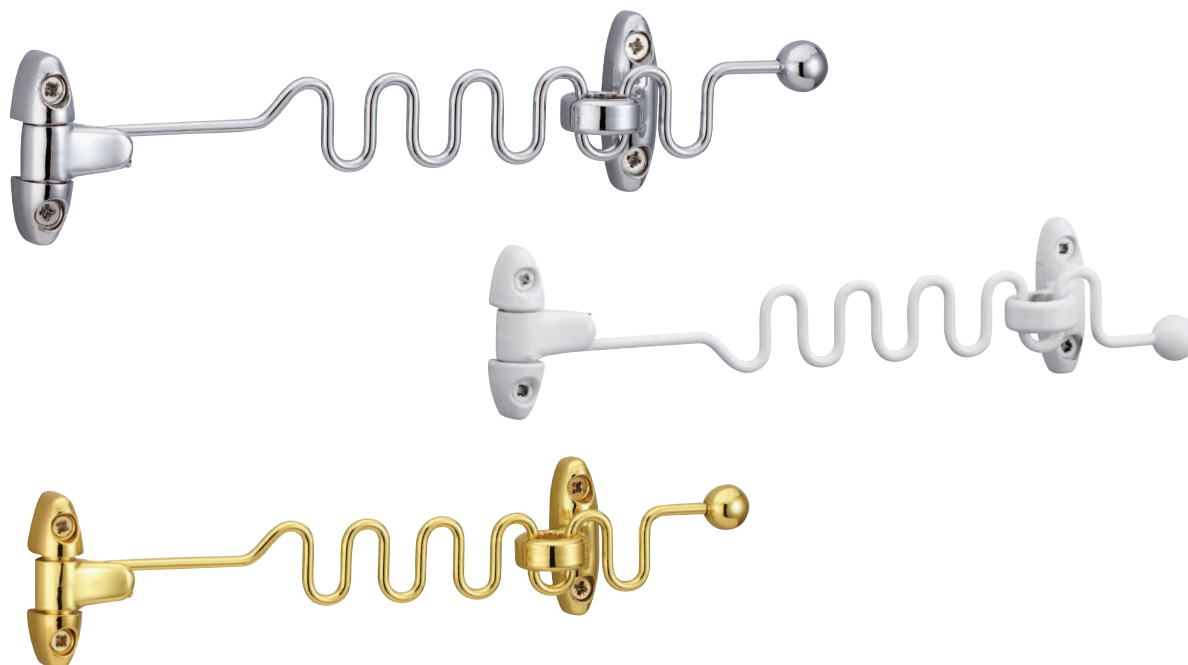

# Équipement de fenêtre / ENTREBAILLEUR

Entrebailleurs de fenêtre adaptable pour les fenêtres à 1 ou 2 vantaux.

4 positions d'entrebaillement

## Description / Description / Descripción

Corps acier. Platine alliage. 4 positions d'entrebaillement. Sécurité enfant : peut se cadenasser avec un cadenas de 30 mm.

Steel body. Plate made of moulded alloy. 4 fastening positions. Can be locked by padlock 30 mm.

Cuerpo de acero. Pletina aleado moldeado. 4 posiciones de retención. Se puede bloquear con candado de 30 mm.

## Utilisation / Use / Utilización

Entrebaillage de fenêtres, volets, persiennes à 1 ou 2 vantaux.

Fastening for windows, venetian shutters.

Entreapertura de ventanas, contraventanas y persianas.

Designation	Boite	Colis.	Bac	Colis.	Blister				Colis.
					France	Euro 1	Euro 2	Euro 3	
ENTREBAILLEUR DE FENETRE à 1 ou 2 vantaux chromé	-	-	9004060	10	4004065	4932092	4922093	4942091	10
ENTREBAILLEUR DE FENETRE à 1 ou 2 vantaux doré	-	-	9004077	10	4004072	4932108	4922109	4942107	10
ENTREBAILLEUR DE FENETRE à 1 ou 2 vantaux laqué blanc	-	-	9014083	10	4004089	4932115	4922116	4942114	10