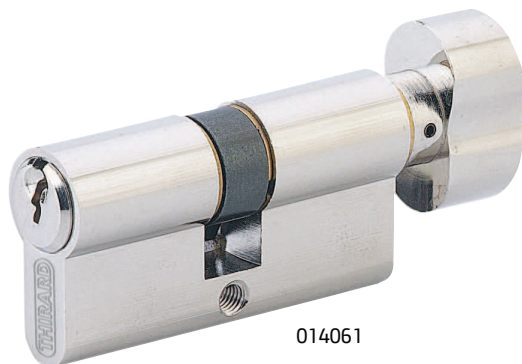

# Cylindre / 5 GOUPILLES SA

014061

Cylindre conforme à la norme  
EN1303:2005  
Classification

1 6 - 1 - C 4 0

Protection  
Arrachement

Designation - Vis de 60mm pour porte bois	Boite	Colis.		Bac	Colis.	Blister				Colis.
						France	Euro 1	Euro 2	Euro 3	
DEMI-CYLINDRE 30 x 10 mm 3 clés	0159493	10		9159494	10	1159492	1931388	1921389	1941387	10
CYLINDRE 21 x 21 mm 3 clés	0162448	10		-	-	-				
CYLINDRE 25 x 25 mm 3 clés	0162462	10		-	-	-				
CYLINDRE 27 x 27 mm 3 clés	0162554	10		-	-	1162553			1942674	10
CYLINDRE 30 x 30 mm 3 clés	0162592	10		9162593	10	1162591	1931395	1921396 992139 sachet	1941394	10 10
Jeu de 2 CYLINDRES 30 x 30 mm 6 clés	-	-		9161640	10	1162645	1931401	1921402	1941400	10
Jeu de 3 CYLINDRES 30 x 30 mm 9 clés	-	-		-	-	2163597				10
CYLINDRE 35 x 35 mm 3 clés	0162790	10		9162791	10	1162799	1931449	1921440	1941448	10
CYLINDRE 40 x 40 mm 3 clés	0161892	10		9161893	10	1161891	1931463	1921457 9921459 sachet	1941462	10 10
CYLINDRE 50 x 50 mm 3 clés								1925301		10
CYLINDRE 45 x 45 mm 3 clés	0161922	10		-	-	-		1925318		10
CYLINDRE 30 x 35 mm 3 clés	0162974	10		-	-	-				-
CYLINDRE 30 x 40 mm 3 clés	0162691	10		9162692	10	1162690	1931418	1921419 9921411 sachet	1941417	10 10
CYLINDRE 30 x 50 mm 3 clés	0162899	10		9162890	10	1162898	1931425	1921426	1941424	10
CYLINDRE 30 x 60 mm 3 clés	0162998	10		9162999	10	1162997	1931432	1921433	1941431	10
CYLINDRE 30 x 65 mm 4 clés	0163995	10		-	-	-				-
CYLINDRE 30 x 70 mm 3 clés	0161090	10		-	-	-				-
CYLINDRE 30 x 80 mm 3 clés	0161199	10		-	-	-				-
CYLINDRE 30 x 90 mm 3 clés	0161298	10		-	-	-				-
CYLINDRE 35 x 45 mm 3 clés	0162950	10		9162951	10	1162959	1931470	1921464	1941479	10
CYLINDRE 35 x 50 mm 3 clés	0162981	10		-	-	-				-
CYLINDRE 35 x 55 mm 3 clés	0163032	10		-	-	-				-
CYLINDRE 40 x 45 mm 3 clés	0161915	10		-	-	-				-
CYLINDRE 40 x 50 mm 3 clés	0162905	10		-	-	1162904		1925325		10
CYLINDRE à bouton 30 x 30 mm 3 clés	0140699	10		9140690	10	1140698	1931487	1921471	1941486	10
CYLINDRE à bouton 30 x 40 mm 3 clés	0140798	10		-	-	-				-
CYLINDRE à bouton 40 x 30 mm 3 clés	0140774	10		-	-	-				-
CYLINDRE à bouton 40 x 40 mm 3 clés	0140804	10		-	-	-				-