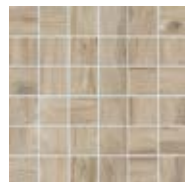

MOSAICO 36 PZ. (5x5)
30,2x30,2 . 12"x12"

MIELE	12,04