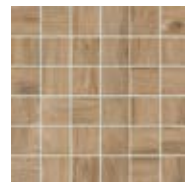

Decor - Decors - Decors - Dekore

MOSAICO 36 PZ. (5x5)
 30,2x30,2 . 12"x12"

GRIGIO	12,04
--------	-------

MOSAICO 36 PZ. (5x5)
 30,2x30,2 . 12"x12"

MIELE	12,04
-------	-------

MOSAICO 36 PZ. (5x5)
 30,2x30,2 . 12"x12"