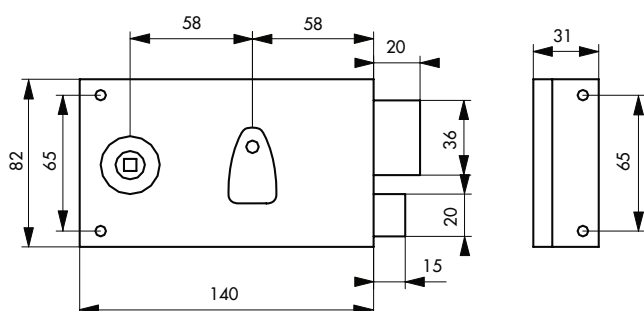

Serrure applique horizontale / 4 GORGES

000112

000113

Description / Description / Descripción

Coffre et gâche acier cambré. Pêne et demi-tour acier.
Canon alliage long. 40 mm. Mécanisme à 4 gorges laiton
2 tours. 2 clés nickelées. 12 variures.

À TIRAGE : Rappel du demi-tour par la clé
Entrée de clé acier.

À FOUILLLOT : Pêne 1/2 tour réversible pour porte
ouvrant à l'extérieur. □6 mm. Entrée de clé et de
fouillot acier.

*Cambered steel case and striker. Steel bolt and latch.
40 mm alloy bush. 4 brass lever mechanism double
latch mechanism. Latch bolt reversible for outside
opening door. □6 mm. 2 nickel plated keys - 24 key
differs. Steel key hole and follower plate.*

Caja y cerradero de acero curvado. Pestillo y media
vuelta de acero. Cañón de aleación, long. 40 mm.
Mecanismo de 4 canalillos de latón y 2 vueltas. 2 llaves
niqueladas - 24 perfiles de llave.

DE TIRADOR: Reposición de la media vuelta con la llave.
Entrada de llave de acero.

DE NUEZ: Pestillo de media vuelta reversible para
puerta con apertura hacia el exterior. □ 6 mm. Entrada
de llave y de nuez de acero

Finition / Finish / Acabado

Epoxy noir granité
Granited black epoxy
Epoxi negro granitado