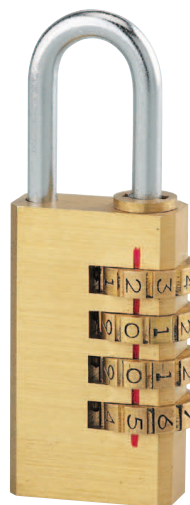

VENUS

258

	090801	090802
	30	40
	31	37
	13	13
	22	27
	16	25
	4	5

	000258
	28
	48,5
	12
	27,5
	13
	5

Acier

Laiton

Combinaison modifiable

Acier

Laiton

Combinaison modifiable

Description / Description / Descripción

Corps laiton monobloc. Anse acier nickelé. Mécanisme à viroles. Combinaison modifiable.

Compact brass body. Nickel plated steel shackle. Dial mechanism. Resettable combination.

Cuerpo de latón monobloque. Arco de acero niquelado. Mecanismo con virolas. Combinación modificable.

Finition / Finish / Acabado

Laiton poli
Polished brass
Latón pulido

Utilisation / Use / Utilización

Intérieur
Indoor
Interior

Description / Description / Descripción

Corps laiton monobloc. Anse acier nickelé.

Mécanisme à viroles. Combinaison modifiable.

Compact brass body. Nickel plated steel shackle. Dial mechanism. Resettable combination.