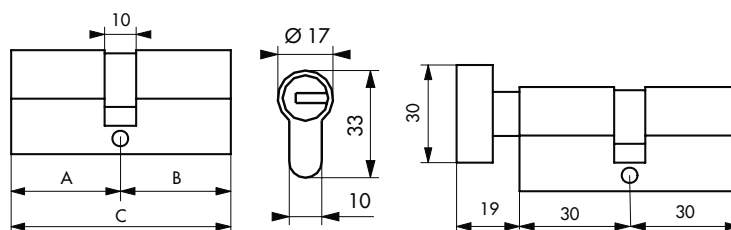

Cylindre de haute sûreté / FEDERAL

	30x30	30x40	30x60	30x65
A	30	30	30	30
B	30	40	60	65
C	60	70	90	95

Designation	Boite	Colis.	Bac	Colis.	Blister				Colis.
					France	Euro 1	Euro 2	Euro 3	
DEMI-CYLINDRE 30 x 10 mm	0033106	1			2033104		2924228		5
CYLINDRE 30 x 30 mm	0033304	1			2033302	2931769	2921760	2941768	5
CYLINDRE 30 x 40 mm	0033403	1			2033401		2924235		5
CYLINDRE 30 x 60 mm	0033601	1			2033609		2924242		5
CYLINDRE 30 x 65 mm	0033656	1			2033654				5
CYLINDRE à bouton 30 x 30 mm	0033335	1			2033333				5

TARIF MÊME VARIURE

Designation	Boite	Colis.
DEMI-CYLINDRE profilé européen FEDERAL 30 x 10 mm 4 clés MV 0101269	0333107	1
CYLINDRE profilé européen FEDERAL 30 x 30 mm 4 clés MV 0101269	0333305	1
CYLINDRE profilé européen FEDERAL 30 x 40 mm 4 clés MV 0101269	0333404	1
CYLINDRE profilé européen FEDERAL 30 x 60 mm 4 clés MV 0101269	0333602	1
CYLINDRE profilé européen FEDERAL 30 x 65 mm 4 clés MV 0101269	0333657	1
CYLINDRE profilé européen FEDERAL 30 x 30 mm à bouton 4 clés MV 0101269	0333336	1