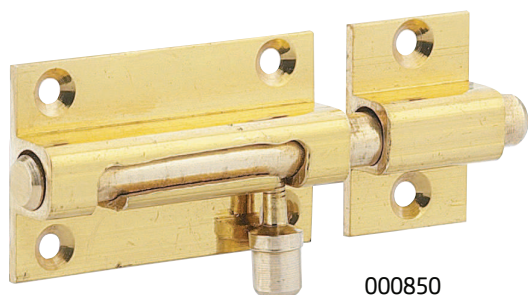

Targette / PÊNE ROND

000850

000852

000851

	30mm	35 mm	40mm	50mm	70mm
A	30	35	40	50	70
B	30	30	30	30	30
C	8	8	8	8	8
D	21	21	21	21	21
E	18	24	25	35	56
F	12	14	14	20	20

Description / Description / Descripción

Corps laiton étiré. Gâche laiton étiré. Bouton laiton décollété. Pêne rond coulissant.

Drawn brass case. Drawn brass striker. Turned brass knob. Sliding round bolt.

Cuerpo de latón estirado. Cerradero de latón estirado. Botón de latón escotado. Pestillo redondo deslizante.