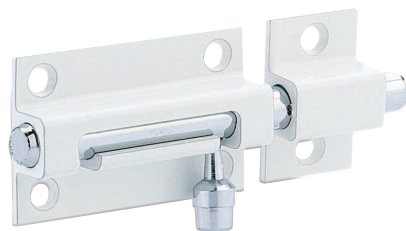

Targette / PÊNE ROND

000850

000852

000851

	30mm	35 mm	40mm	50mm	70mm
A	30	35	40	50	70
B	30	30	30	30	30
C	8	8	8	8	8
D	21	21	21	21	21
E	18	24	25	35	56
F	12	14	14	20	20

Description / Description / Descripción

Corps laiton étiré. Gâche laiton étiré. Bouton laiton décollété. Pêne rond coulissant.

Drawn brass case. Drawn brass striker. Turned brass knob. Sliding round bolt.

Cuerpo de latón estirado. Cerradero de latón estirado. Botón de latón escotado. Pestillo redondo deslizante.