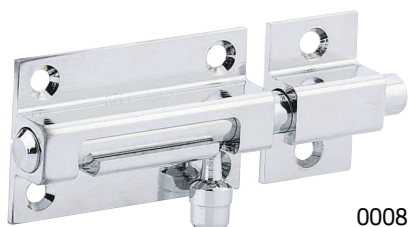

Targette / PÊNE ROND

000850

000852

000851

	30mm	35 mm	40mm	50mm	70mm
A	30	35	40	50	70
B	30	30	30	30	30
C	8	8	8	8	8
D	21	21	21	21	21
E	18	24	25	35	56
F	12	14	14	20	20

Description / Description / Descripción

Corps laiton étiré. Gâche laiton étiré. Bouton laiton décollété. Pêne rond coulissant.

Drawn brass case. Drawn brass striker. Turned brass knob. Sliding round bolt.

Cuerpo de latón estirado. Cerradero de latón estirado. Botón de latón escotado. Pestillo redondo deslizante.