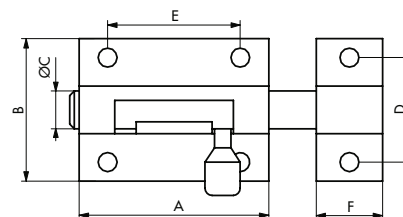

Targette / PÊNE ROND

000850

000852

000851

	30mm	35 mm	40mm	50mm	70mm
A	30	35	40	50	70
B	30	30	30	30	30
C	8	8	8	8	8
D	21	21	21	21	21
E	18	24	25	35	56
F	12	14	14	20	20

Description / Description / Descripción

Corps laiton étiré. Gâche laiton étiré. Bouton laiton décollété. Pêne rond coulissant.

Drawn brass case. Drawn brass striker. Turned brass knob. Sliding round bolt.

Cuerpo de latón estirado. Cerradero de latón estirado. Botón de latón escotado. Pestillo redondo deslizante.

Finition / Finish / Acabado

Laiton poli. Chromé. Laqué blanc

Polished brass. Chrome plated. White lacquered

Latón pulido. Cromado. Lacado blanco

Designation	Boite	Colis.	Bac	Colis.	Blister				Colis.
					France	Euro 1	Euro 2	Euro 3	
TARGETTE laiton 30 mm	0008302	10	9008303	20	1008301	1931197	1921198	1941196	10
TARGETTE laiton 35 mm	0008357	10	9008358	20	1008356				10
TARGETTE laiton 40 mm	0008401	10	9008402	20	1008400	1931203	1921204	1941202	10
TARGETTE laiton 50 mm	0008500	10	9008501	20	1008509	1931210	1921211	1941219	10
TARGETTE laiton 70 mm	0008708	10	-	-	1008707	1931227	1921228	1941226	10
TARGETTE laiton chromé 30 mm	0008319	10	9008310	20	1008318	1931272	1921273	1941271	10
TARGETTE laiton chromé 35 mm	0008364	10	9008365	20	1008363				10
TARGETTE laiton chromé 40 mm	0008418	10	9008419	20	1008417	1931289	1921280	1941288	10
TARGETTE laiton chromé 50 mm	0008517	10	9008518	20	1008516	1931296	1921297	1941295	10
TARGETTE laiton chromé 70 mm	0008715	10	-	-	1008714	1931302	1921303	1941301	10
TARGETTE laiton laqué blanc 30 mm	0008326	10	9008327	20	1008325	1931234	1921235	1941233	10
TARGETTE laiton laqué blanc 40 mm	0008425	10	9008426	20	1008424	1931241	1921242	1941240	10
TARGETTE laiton laqué blanc 50 mm	0008524	10	9008525	20	1008523	1931258	1921259	1941257	10
TARGETTE laiton laqué blanc 70 mm	0008722	10	-	-	1008721	1931265	1921266	1941264	10