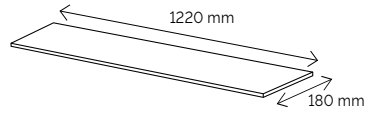

CLASSIC S. 4 / 0,30 MM

CO2 Brun clair | Light brown | Marrón claro

	LAME - PLANK - TABLA
LONGUEUR LENGTH LARGO	1220 mm
LARGEUR WIDTH ANCHO	180 mm
ÉPAISSEUR THICKNESS ESPESOR	4 mm
LAMES PLANK TABLA / KIT	10
M ² SQM / KIT	2,196
POIDS WEIGHT PESO / KIT	17,80 kg

Légende
Caption
Leyenda

4

Structure rustique
Rustic texture
Estructura rústica

LAMES | PLANKS | TABLAS

C01 Brun cérusé
Limed brown
Marrón ceruse

4

C02 Brun clair
Light brown
Marrón claro

4