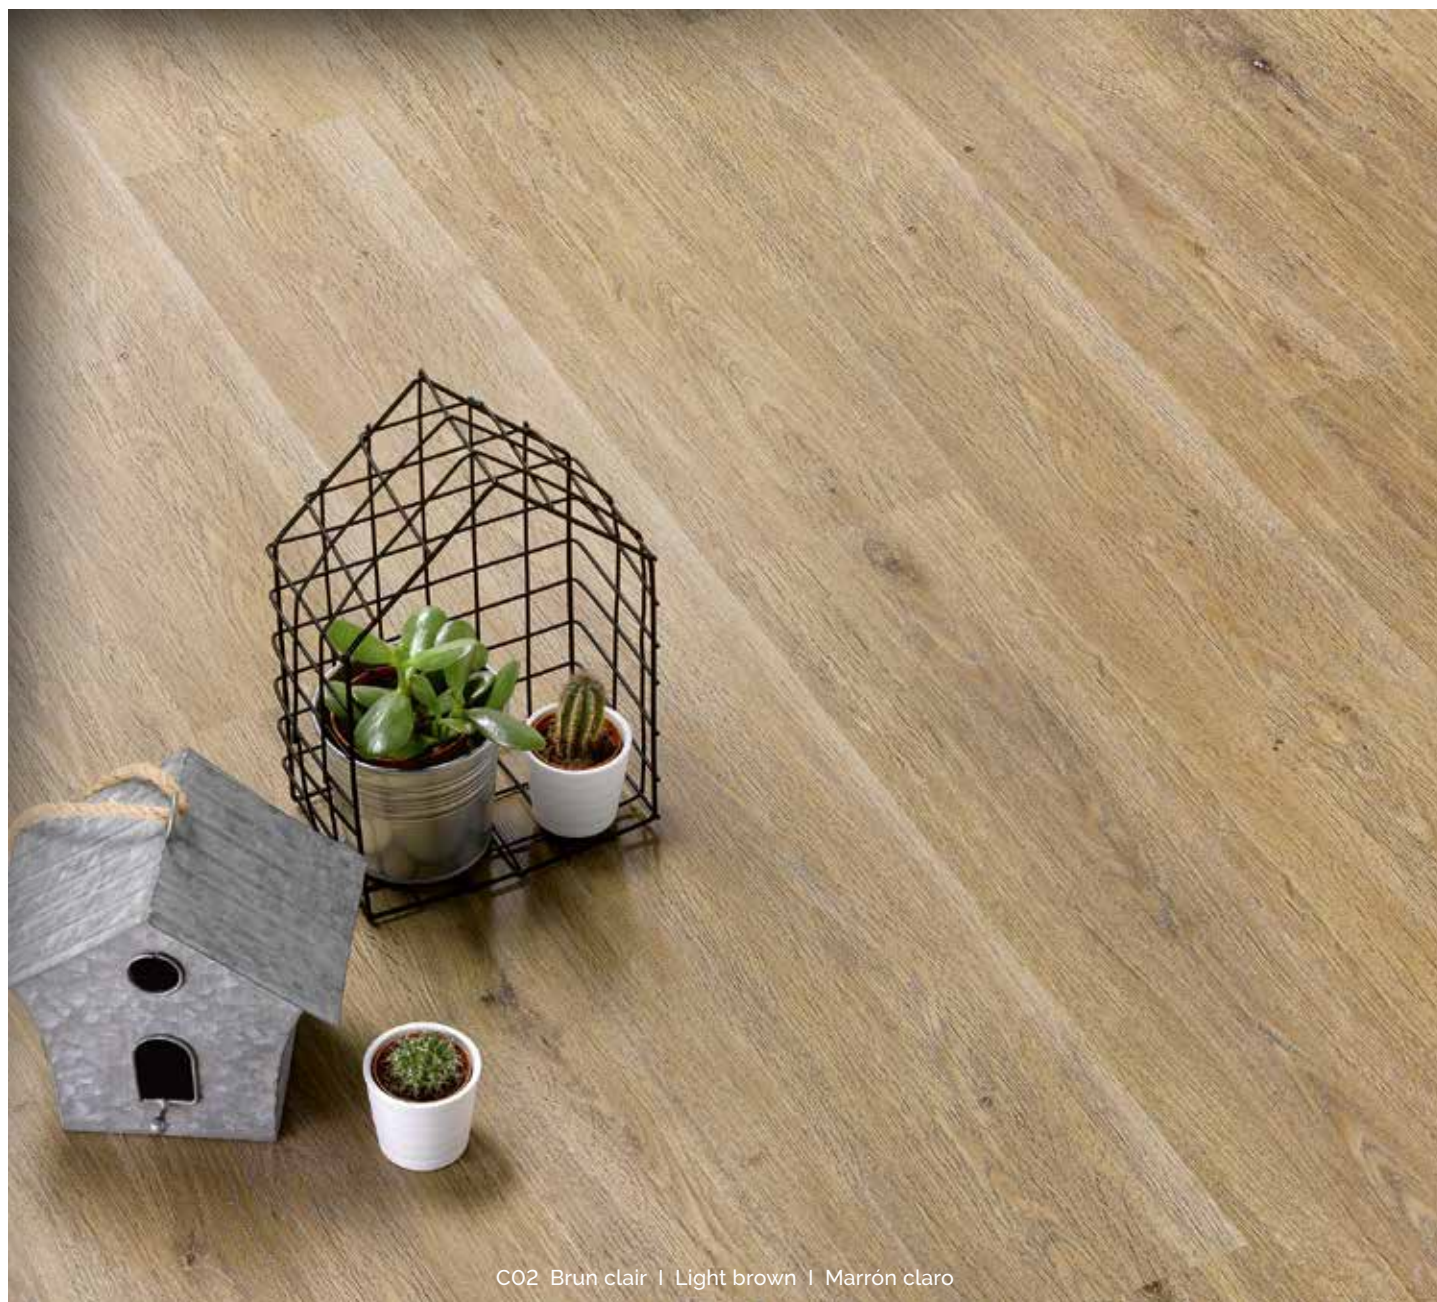

CLASSIC S. 4 / 0,30 MM

CO2 Brun clair | Light brown | Marrón claro

	LAME - PLANK - TABLA
LONGUEUR LENGTH LARGO	1220 mm
LARGEUR WIDTH ANCHO	180 mm
ÉPAISSEUR THICKNESS ESPESOR	4 mm
LAMES PLANK TABLA / KIT	10
M ² SQM / KIT	2,196
POIDS WEIGHT PESO / KIT	17,80 kg

Légende
Caption
Leyenda

4

Structure rustique
Rustic texture
Estructura rústica

LAMES | PLANKS | TABLAS

C01 Brun cérusé
Limed brown
Marrón ceruse

4

C02 Brun clair
Light brown
Marrón claro

4