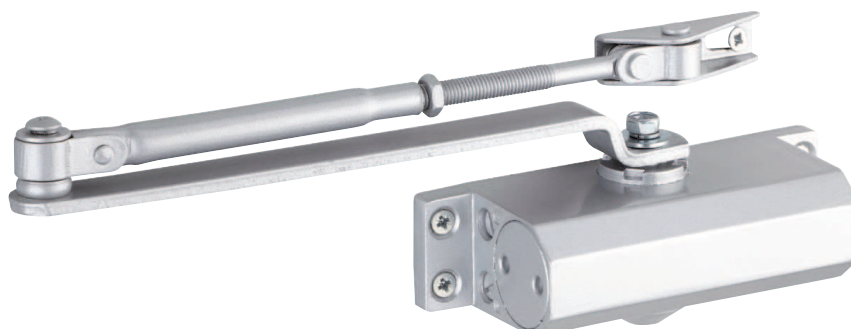

Équipement de porte / FERME-PORTE HYDRAULIQUE

Description / Description / Descripción

Ferme-porte hydraulique. Corps alliage moulé. Montage à droite ou à gauche. Réglage possible de la vitesse de fermeture et de l'à-coup final par vis.

Hydraulic door closer. Moulded alloy body. Right or left fitting. Adjustment of the closing speed and final stop by screw.

Cierrapuertas hidráulico. Cuerpo de aleación moldeada. Montaje a la derecha o a la izquierda. Con ajuste posible de la velocidad de cierre y del impulso final mediante tornillo.

Version / Option / Versión

093076 : arrêt à 90°.

093076 : Hold open at 90°.

093076 : Cierrapuertas hidráulico con fijación a 90° (con tope).

Utilisation / Use / Utilización

Fermeture automatique de portes < 30 kg.