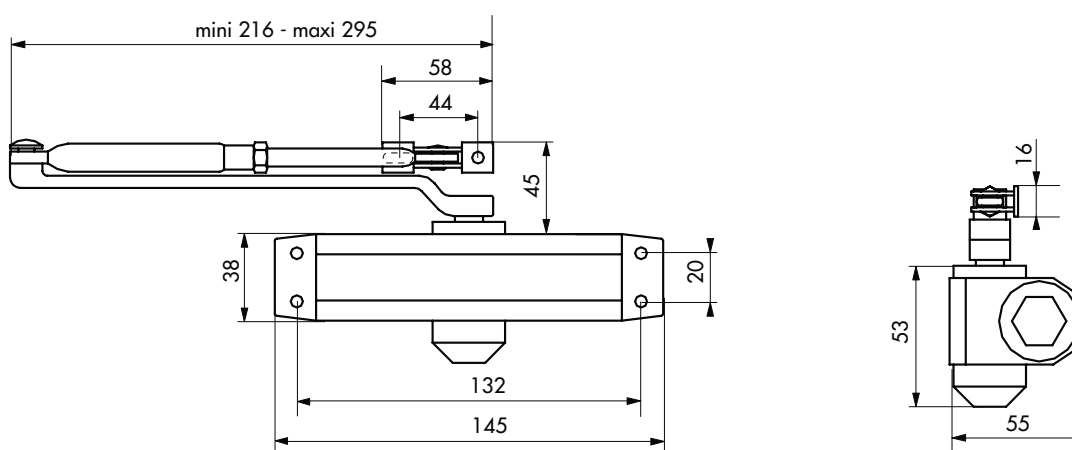

Équipement de porte / FERME-PORTE HYDRAULIQUE

Description / Description / Descripción

Ferme-porte hydraulique. Corps alliage moulé. Montage à droite ou à gauche. Réglage possible de la vitesse de fermeture et de l'à-coup final par vis.

Hydraulic door closer. Moulded alloy body. Right or left fitting. Adjustment of the closing speed and final stop by screw.

Cierrapuertas hidráulico. Cuerpo de aleación moldeada. Montaje a la derecha o a la izquierda. Con ajuste posible de la velocidad de cierre y del impulso final mediante tornillo.

Version / Option / Versión

093076 : arrêt à 90°.

093076 : Hold open at 90°.

093076 : Cierrapuertas hidráulico con fijación a 90° (con tope).

Utilisation / Use / Utilización

Fermeture automatique de portes < 30 kg.