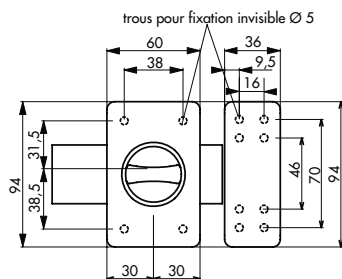

# Verrou de sûreté / DESIGN

**MODELE  
DEPOSÉ  
PROTÉGÉ**

	30mm	40mm	45mm
A	30	40	45

## Description / Description / Descripción

Capot de coffre acier embouti. Capot de gâche acier embouti. Support de gâche et de coffre acier zingué. Pêne acier chromé. Bouton ABS chromé. Cylindre laiton à 5 goupilles. Protection contre l'arrachement du cylindre par pilier et cavalier. 3 clés en acier nickelé. Fourni avec 5 câles de gâche pour porte à recouvrement.