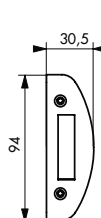

# Verrou de sûreté / DESIGN

**MODELE  
DEPOSÉ  
PROTÉGÉ**

	30mm	40mm	45mm
A	30	40	45

## Description / Description / Descripción

Capot de coffre acier embouti. Capot de gâche acier embouti. Support de gâche et de coffre acier zingué. Pêne acier chromé. Bouton ABS chromé. Cylindre laiton à 5 goupilles. Protection contre l'arrachement du cylindre par pilier et cavalier. 3 clés en acier nickelé. Fourni avec 5 câles de gâche pour porte à recouvrement.

## Finition / Finish / Acabado

Epoxy bronze, argent, blanc, noir  
Bronze, silver, white and black epoxy  
Epoxi bronce, plata, blanco y negro

Designation	Boîte	Colis.	Bac	Colis.	Blister				Colis.
					France	Euro 1	Euro 2	Euro 3	
DESIGN 5 goup. 40 mm bronze 3 clés	0715057	1	-	-	3715054				5
DESIGN 5 goup. 40 mm argent 3 clés	0715064	1	-	-	3715061				5
DESIGN 5 goup. 40 mm blanc 3 clés	0715071	1	-	-	3715078				5
DESIGN 5 goup. 40 mm noir 3 clés	0715088	1	-	-	3715085				5
DESIGN 5 goup. 45 mm bronze 3 clés	0715156	1	-	-	3715153	2936054	2926055	2946053	5
DESIGN 5 goup. 45 mm argent 3 clés	0715163	1	-	-	3715160	2936061	2926062	2946060	5
DESIGN 5 goup. 45 mm blanc 3 clés	0715170	1	-	-	3715177	2936078	2926079	2946077	5
DESIGN 5 goup. 45 mm noir 3 clés	0715187	1	-	-	3715184	2936085	2926086	2946084	5
DESIGN 5 goup. 50 mm bronze 3 clés	0715255	1	-	-	3715252				5
DESIGN 5 goup. 50 mm argent 3 clés	0715262	1	-	-	3715269				5
DESIGN 5 goup. 50 mm blanc 3 clés	0715279	1	-	-	3715276				5
DESIGN 5 goup. 50 mm noir 3 clés	0715286	1	-	-	3715283				5