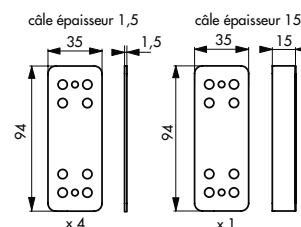

# Verrou de sûreté / DESIGN

**MODELE  
DEPOSÉ  
PROTÉGÉ**

	30mm	40mm	45mm
A	30	40	45

## Description / Description / Descripción

Capot de coffre acier embouti. Capot de gâche acier embouti. Support de gâche et de coffre acier zingué. Pêne acier chromé. Bouton ABS chromé. Cylindre laiton à 5 goupilles. Protection contre l'arrachement du cylindre par pilier et cavalier. 3 clés en acier nickelé. Fourni avec 5 câles de gâche pour porte à recouvrement.

*Pressed steel lock case. Pressed steel strike plate. Zinc plated arched steel lock case and strike plate amount. Chrome plated finish steel lock bolt. Chrome plated ABS knob. 5 pin brass cylinder. Cylinder protected against pull out through pillar and staple. 3 nickel plated steel keys. Wedge for covering door frame.*

## Finition / Finish / Acabado

Epoxy bronze, argent, blanc, noir  
Bronze, silver, white and black epoxy  
Epoxi bronce, plata, blanco y negro

Designation	Boîte	Colis.	Bac	Colis.	Blister				Colis.
					France	Euro 1	Euro 2	Euro 3	
DESIGN 5 goup. 40 mm bronze 3 clés	0715057	1	-	-	3715054				5
DESIGN 5 goup. 40 mm argent 3 clés	0715064	1	-	-	3715061				5
DESIGN 5 goup. 40 mm blanc 3 clés	0715071	1	-	-	3715078				5
DESIGN 5 goup. 40 mm noir 3 clés	0715088	1	-	-	3715085				5
DESIGN 5 goup. 45 mm bronze 3 clés	0715156	1	-	-	3715153	2936054	2926055	2946053	5
DESIGN 5 goup. 45 mm argent 3 clés	0715163	1	-	-	3715160	2936061	2926062	2946060	5
DESIGN 5 goup. 45 mm blanc 3 clés	0715170	1	-	-	3715177	2936078	2926079	2946077	5
DESIGN 5 goup. 45 mm noir 3 clés	0715187	1	-	-	3715184	2936085	2926086	2946084	5
DESIGN 5 goup. 50 mm bronze 3 clés	0715255	1	-	-	3715252				5
DESIGN 5 goup. 50 mm argent 3 clés	0715262	1	-	-	3715269				5
DESIGN 5 goup. 50 mm blanc 3 clés	0715279	1	-	-	3715276				5
DESIGN 5 goup. 50 mm noir 3 clés	0715286	1	-	-	3715283				5