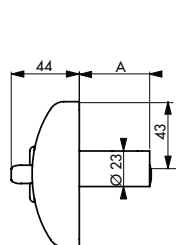

# Verrou de sûreté / DESIGN

**MODELE  
DEPOSÉ  
PROTÉGÉ**

	30mm	40mm	45mm
A	30	40	45

## Description / Description / Descripción

Capot de coffre acier embouti. Capot de gâche acier embouti. Support de gâche et de coffre acier zingué. Pêne acier chromé. Bouton ABS chromé. Cylindre laiton à 5 goupilles. Protection contre l'arrachement du cylindre par pilier et cavalier. 3 clés en acier nickelé. Fourni avec 5 câles de gâche pour porte à recouvrement.

## Finition / Finish / Acabado

Epoxy bronze, argent, blanc, noir  
Bronze, silver, white and black epoxy  
Epoxi bronce, plata, blanco y negro

Designation	Boîte	Colis.	Bac	Colis.	Blister				Colis.
					France	Euro 1	Euro 2	Euro 3	
DESIGN 5 goup. 40 mm bronze 3 clés	0715057	1	-	-	3715054				5
DESIGN 5 goup. 40 mm argent 3 clés	0715064	1	-	-	3715061				5
DESIGN 5 goup. 40 mm blanc 3 clés	0715071	1	-	-	3715078				5
DESIGN 5 goup. 40 mm noir 3 clés	0715088	1	-	-	3715085				5
DESIGN 5 goup. 45 mm bronze 3 clés	0715156	1	-	-	3715153	2936054	2926055	2946053	5
DESIGN 5 goup. 45 mm argent 3 clés	0715163	1	-	-	3715160	2936061	2926062	2946060	5
DESIGN 5 goup. 45 mm blanc 3 clés	0715170	1	-	-	3715177	2936078	2926079	2946077	5
DESIGN 5 goup. 45 mm noir 3 clés	0715187	1	-	-	3715184	2936085	2926086	2946084	5
DESIGN 5 goup. 50 mm bronze 3 clés	0715255	1	-	-	3715252				5
DESIGN 5 goup. 50 mm argent 3 clés	0715262	1	-	-	3715269				5
DESIGN 5 goup. 50 mm blanc 3 clés	0715279	1	-	-	3715276				5
DESIGN 5 goup. 50 mm noir 3 clés	0715286	1	-	-	3715283				5