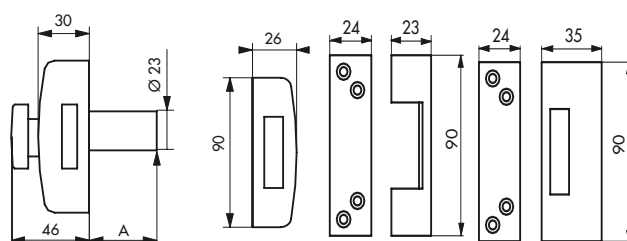

Finition / Finish / Acabado

Epoxy bronze, blanc, noir, chromé
Bronze, white, black epoxy, Chrome plated
Epoxi bronce, blanco, negro, Cromado

Version / Option / Versión

A double cylindre. Sans cylindre à
bouton. Sans bouton. Avec pêne 160 mm
cylindre 30 mm pour porte de garage.
*Double cylinder. Without cylinder with
knob. Without knob. With 160 mm bolt and
30 mm length. cylinder for garage door.*
Doble cilindro. Sin cilindro de botón, sin
botón. Patilla de retención. Con pestillo 160
mm cilindro 30 mm para puerta de garaje.

Verrou de sûreté / CORVETTE

	30mm	40mm	45mm	50mm	60mm
A	30	40	45	50	60

Designation	Boite	Colis.	Bac	Colis.	Blister				Colis.
					France	Euro 1	Euro 2	Euro 3	
CORVETTE à bton et cyl. 30 mm époxy bronze	0039146	1	9039147	5	3030140				5
CORVETTE à bton et cyl. 40 mm époxy bronze	0030105	1	-	-	3030102				5
CORVETTE à bton et cyl. 45 mm époxy bronze	0130102	1	9130103	5	3130109				5
CORVETTE à bton et cyl. 50 mm époxy bronze	0230109	1	-	-	3230106				5
CORVETTE à bton et cyl. 60 mm époxy bronze	0430103	1	9430104	5	3430100				5
CORVETTE à bton et cyl. 45 mm époxy noir	0120127	1	-	-	3120124				5
CORVETTE à bton et cyl. 45 mm époxy blanc	0120134	1	9120135	5	3120131				5
CORVETTE à bton et cyl. 45 mm chromé	0030112	1	-	-	3030119				5
CORVETTE 45 mm pour porte à recouvrement	0120141	1	-	-	3120148				5
CORVETTE 45 mm pour huisserie métal	0120158	1	-	-	3120155				5
CORVETTE à syst. d'entrebaillage drte 45 mm	0021103	1	-	-	3021100				5
CORVETTE à syst. d'entrebaillage gche 45 mm	0022100	1	-	-	3022107				5