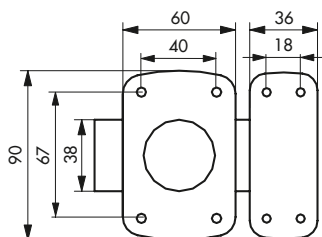

Finition / Finish / Acabado

Epoxy bronze, blanc, noir, chromé
Bronze, white, black epoxy, Chrome plated
Epoxi bronce, blanco, negro, Cromado

Version / Option / Versión

A double cylindre. Sans cylindre à
bouton. Sans bouton. Avec pêne 160 mm
cylindre 30 mm pour porte de garage.
*Double cylinder. Without cylinder with
knob. Without knob. With 160 mm bolt and
30 mm length. cylinder for garage door.*
Doble cilindro. Sin cilindro de botón, sin
botón. Patilla de retención. Con pestillo 160
mm cilindro 30 mm para puerta de garaje.

Verrou de sûreté / CORVETTE

	30mm	40mm	45mm	50mm	60mm
A	30	40	45	50	60

Designation	Boite	Colis.	Bac	Colis.	Blister				Colis.
					France	Euro 1	Euro 2	Euro 3	
CORVETTE à bton et cyl. 30 mm époxy bronze	0039146	1	9039147	5	3030140				5
CORVETTE à bton et cyl. 40 mm époxy bronze	0030105	1	-	-	3030102				5
CORVETTE à bton et cyl. 45 mm époxy bronze	0130102	1	9130103	5	3130109				5
CORVETTE à bton et cyl. 50 mm époxy bronze	0230109	1	-	-	3230106				5
CORVETTE à bton et cyl. 60 mm époxy bronze	0430103	1	9430104	5	3430100				5
CORVETTE à bton et cyl. 45 mm époxy noir	0120127	1	-	-	3120124				5
CORVETTE à bton et cyl. 45 mm époxy blanc	0120134	1	9120135	5	3120131				5
CORVETTE à bton et cyl. 45 mm chromé	0030112	1	-	-	3030119				5
CORVETTE 45 mm pour porte à recouvrement	0120141	1	-	-	3120148				5
CORVETTE 45 mm pour huisserie métal	0120158	1	-	-	3120155				5
CORVETTE à syst. d'entrebaillage drte 45 mm	0021103	1	-	-	3021100				5
CORVETTE à syst. d'entrebaillage gche 45 mm	0022100	1	-	-	3022107				5

TARIF MÊME VARIURE

Designation	Boite	Colis.
VERROU CORVETTE à bouton et cylindre à goupilles 40 mm époxy bronze 3 clés MV 343423	0031102	1
VERROU CORVETTE à bouton et cylindre à goupilles 45 mm époxy bronze 3 clés MV 343423	0139105	1
VERROU CORVETTE à bouton et cylindre à goupilles 50 mm époxy bronze 3 clés MV 343423	0239102	1
VERROU CORVETTE à bouton et cylindre à goupilles 60 mm époxy bronze 3 clés MV 343423	0439106	1