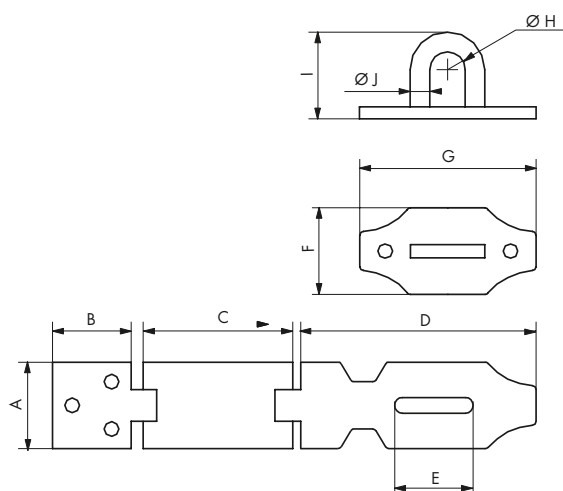

Porte cadenas / À RECOUVREMENT

| | | | |
|----|------------|------------|------------|
| | 100 | 120 | 140 |
| A | 22 | 22 | 30 |
| B | 20 | 20 | 33 |
| C | 40 | 40 | 50 |
| D | 60 | 80 | 85 |
| E | 20 | 20 | 30 |
| F | 22 | 22 | 30 |
| G | 45 | 45 | 55 |
| ØH | 9 | 9 | 14 |
| I | 22 | 22 | 28 |
| ØJ | 2 | 5 | 6 |

Description / Description / Descripción

Acier embouti. Recouvrement des vis en position fermée.

Pressed steel. Screws covered in closed condition.

Acero embutido. Recubrimiento de los tornillos en posición cerrada

| Designation | Boite | Colis. | Bac | Colis. | Blister | | | | Colis. |
|--|---------|--------|---------|--------|---------|---------|---------|---------|--------|
| | | | | | France | Euro 1 | Euro 2 | Euro 3 | |
| PORTE-CADENAS recouvrement acier 100 mm | 044100o | 10 | 9441001 | 20 | 1441009 | 1930619 | 192061o | 1940618 | 10 |
| PORTE-CADENAS recouvrement acier 120 mm | 0441208 | 10 | 9441209 | 20 | 1441207 | | | | 10 |
| PORTE-CADENAS recouvrement acier 140 mm | 0441406 | 10 | - | | 1441405 | | | | 10 |