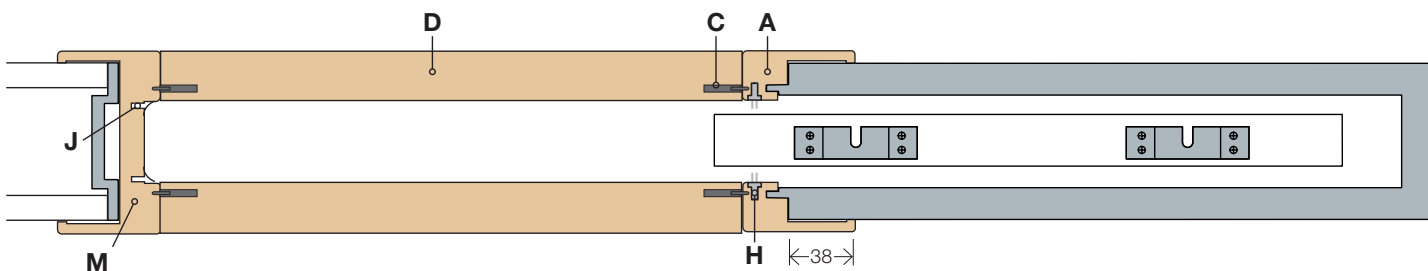

Eclisse

HABILLAGES ET COUVRE-JOINTS

HABILLAGE SPEEDY

L'habillage Speedy intègre les couvre-joints et permet ainsi de gagner environ 30 minutes de temps de pose. Il est plus rapide à poser et plus économique, sans compromis sur la qualité. Compatible Unique 95/100 et Extension 95/100 uniquement.

FINITIONS

Bois brut à peindre

Bois revêtu blanc

COMPOSITION POUR UN VANTAIL [DIMENSIONS EN MM]

A
2 montants de passage

B
1 gabarit de perçage

C
8 clés de fixation*

D
1 traverse horizontale

M
1 montant de butée

H
2 joints brosses

J
2 joints PVC

* POUR LA VERSION REVÊTU BLANC, LA FIXATION EST AIMANTÉE (6 AIMANTS)