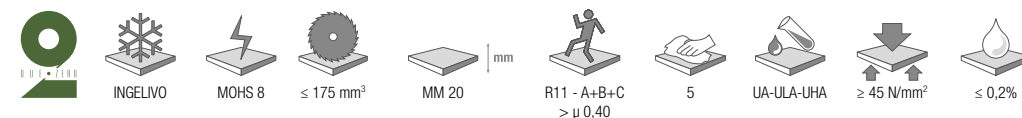

Prodotto con leggera variazione cromatica
Light to moderate shade and texture variation within each box.
Produit à légère variation chromatique.
Produkt mit leichter Farbnuance.