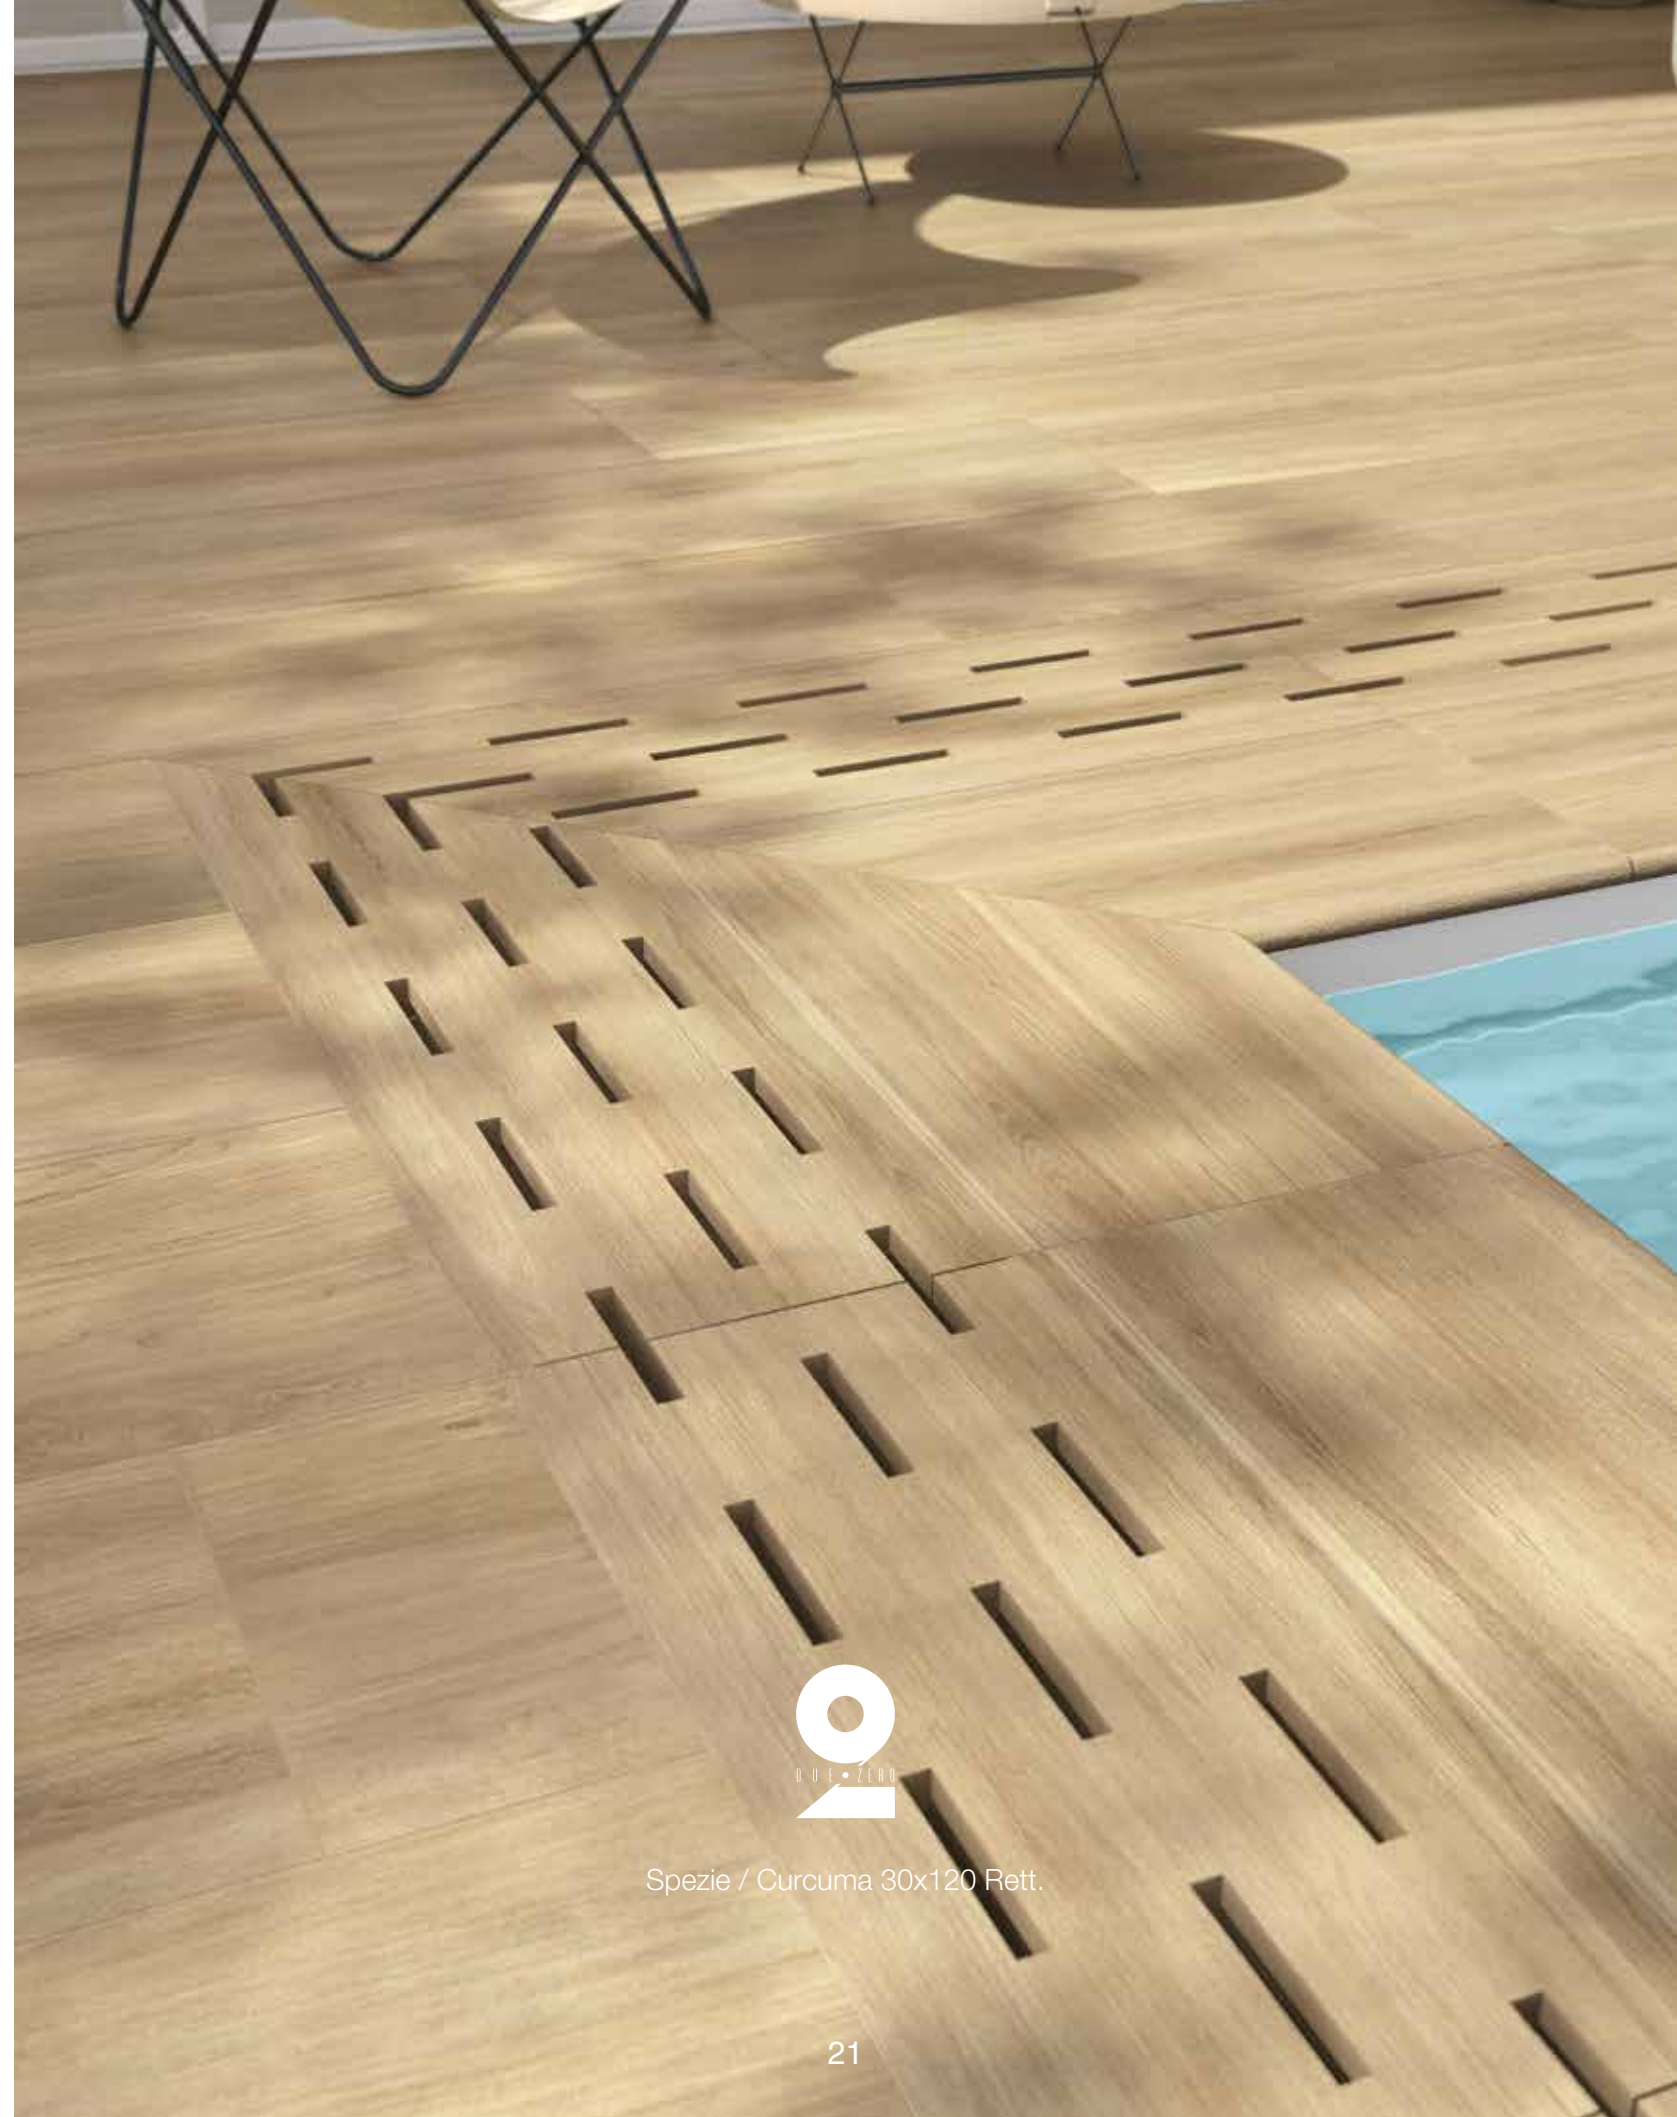

Spezie / Curcuma Bordo piscina

Spezie / Curcuma 30x120 Rett.

Cumino

spezie

Spezie / Cumino 20x120 Rett.

Spezie / Cumino 20x120 Rett., Charleston / Sunset 7,5x30

Spezie / Cumino 20x120 Rett.

Spezie / Charleston Sunset 7,5x30