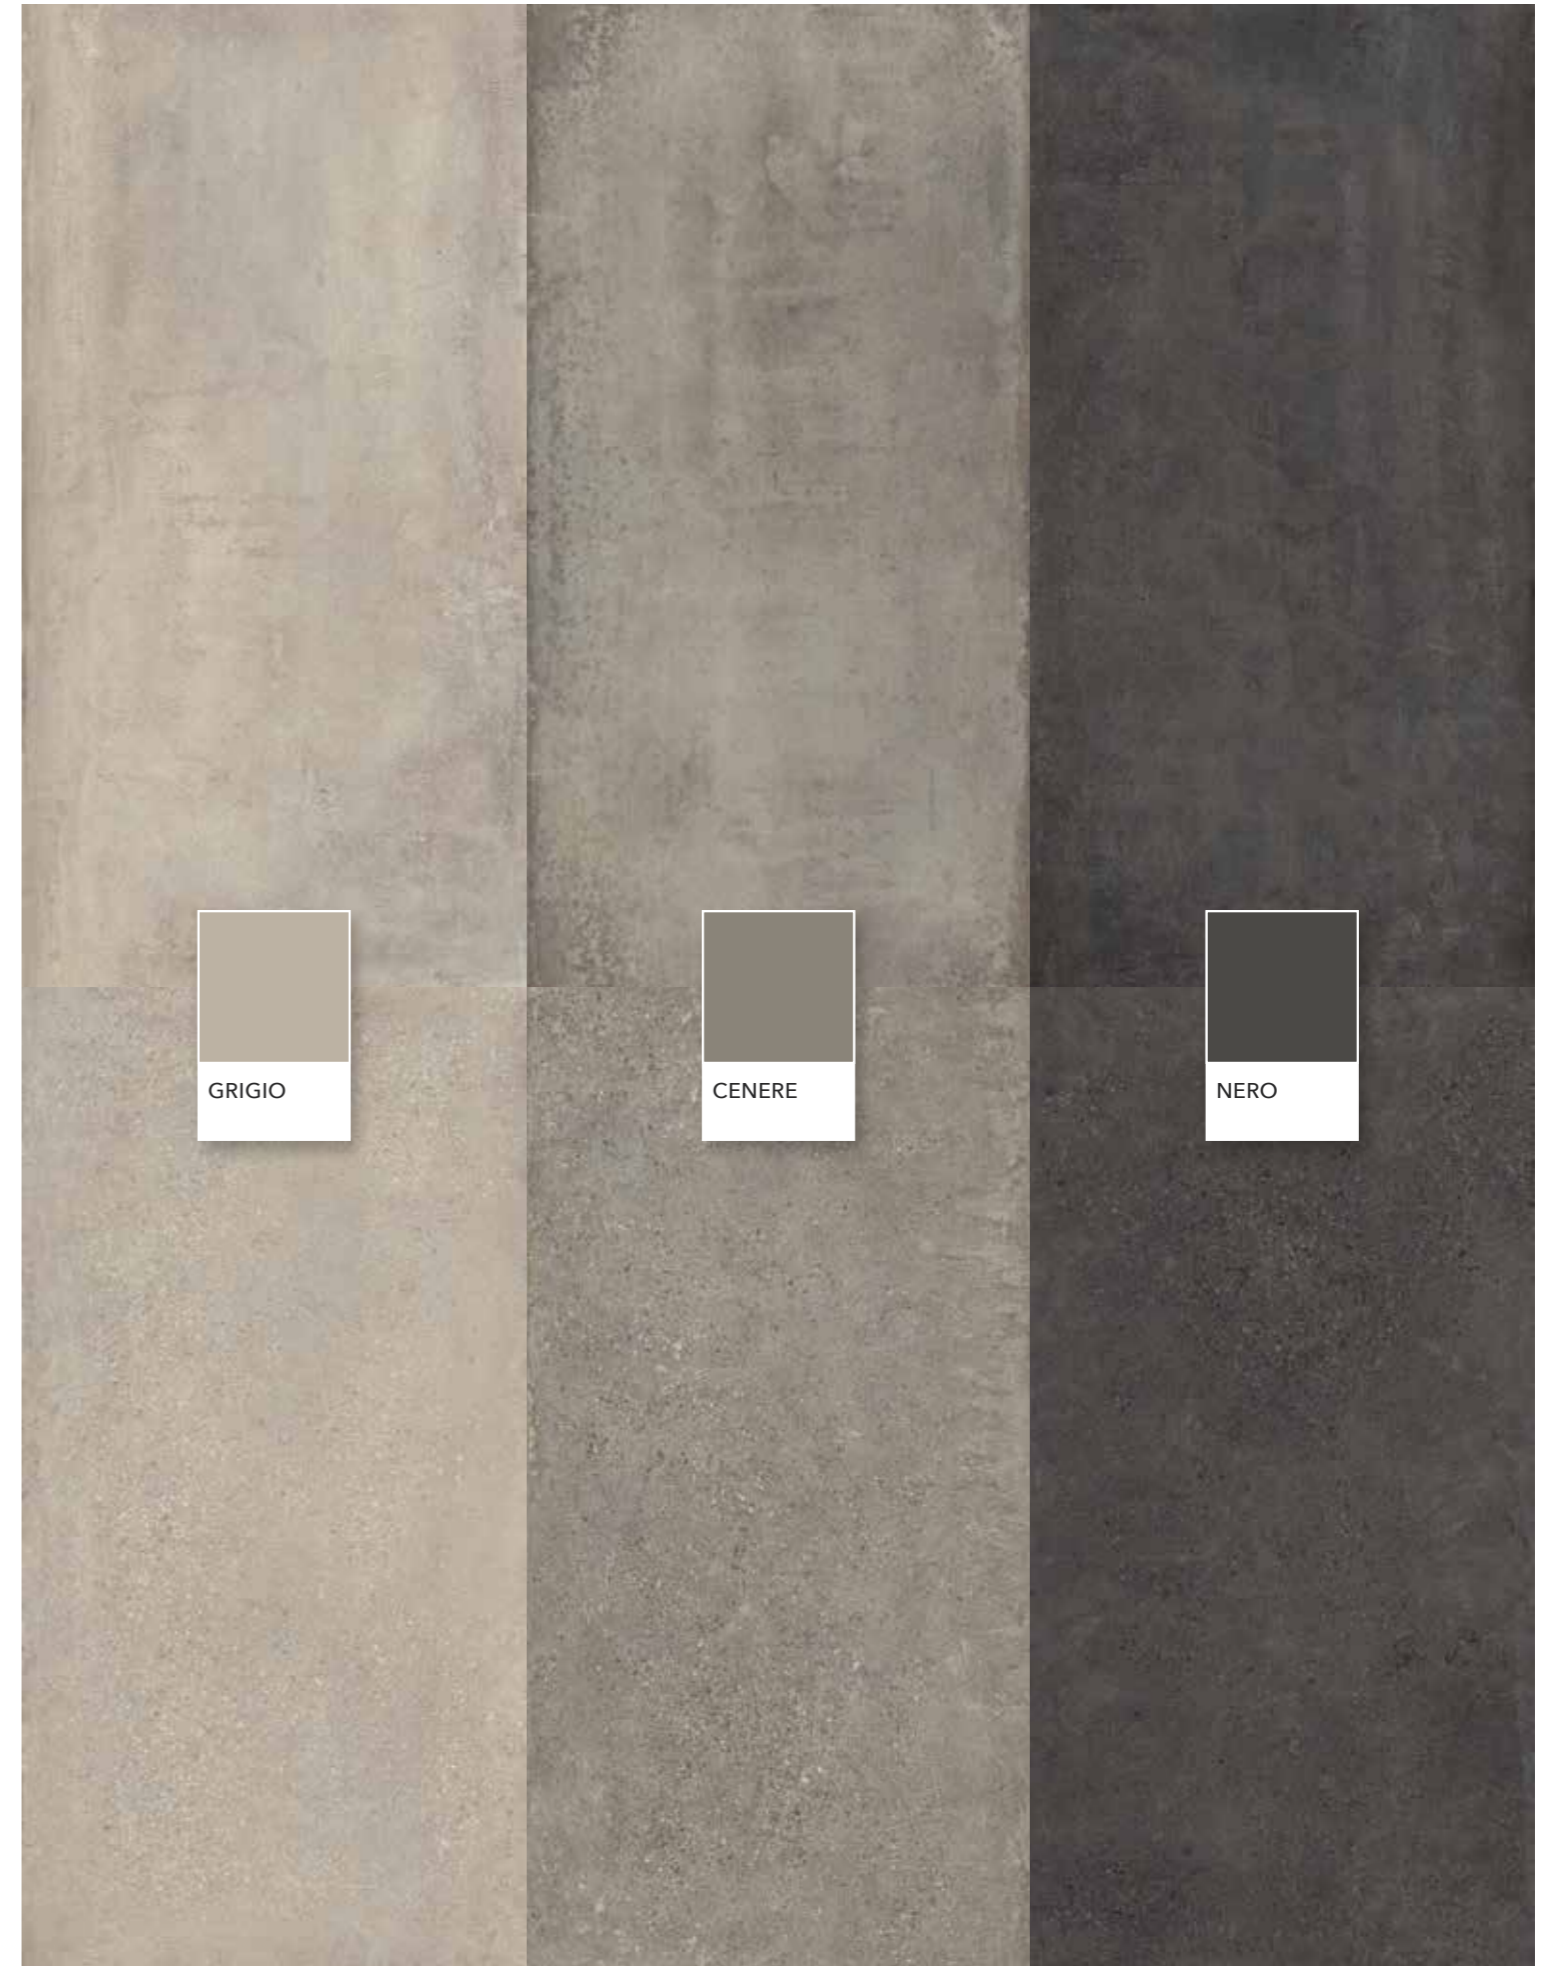

MATERIJA
KONKRETE