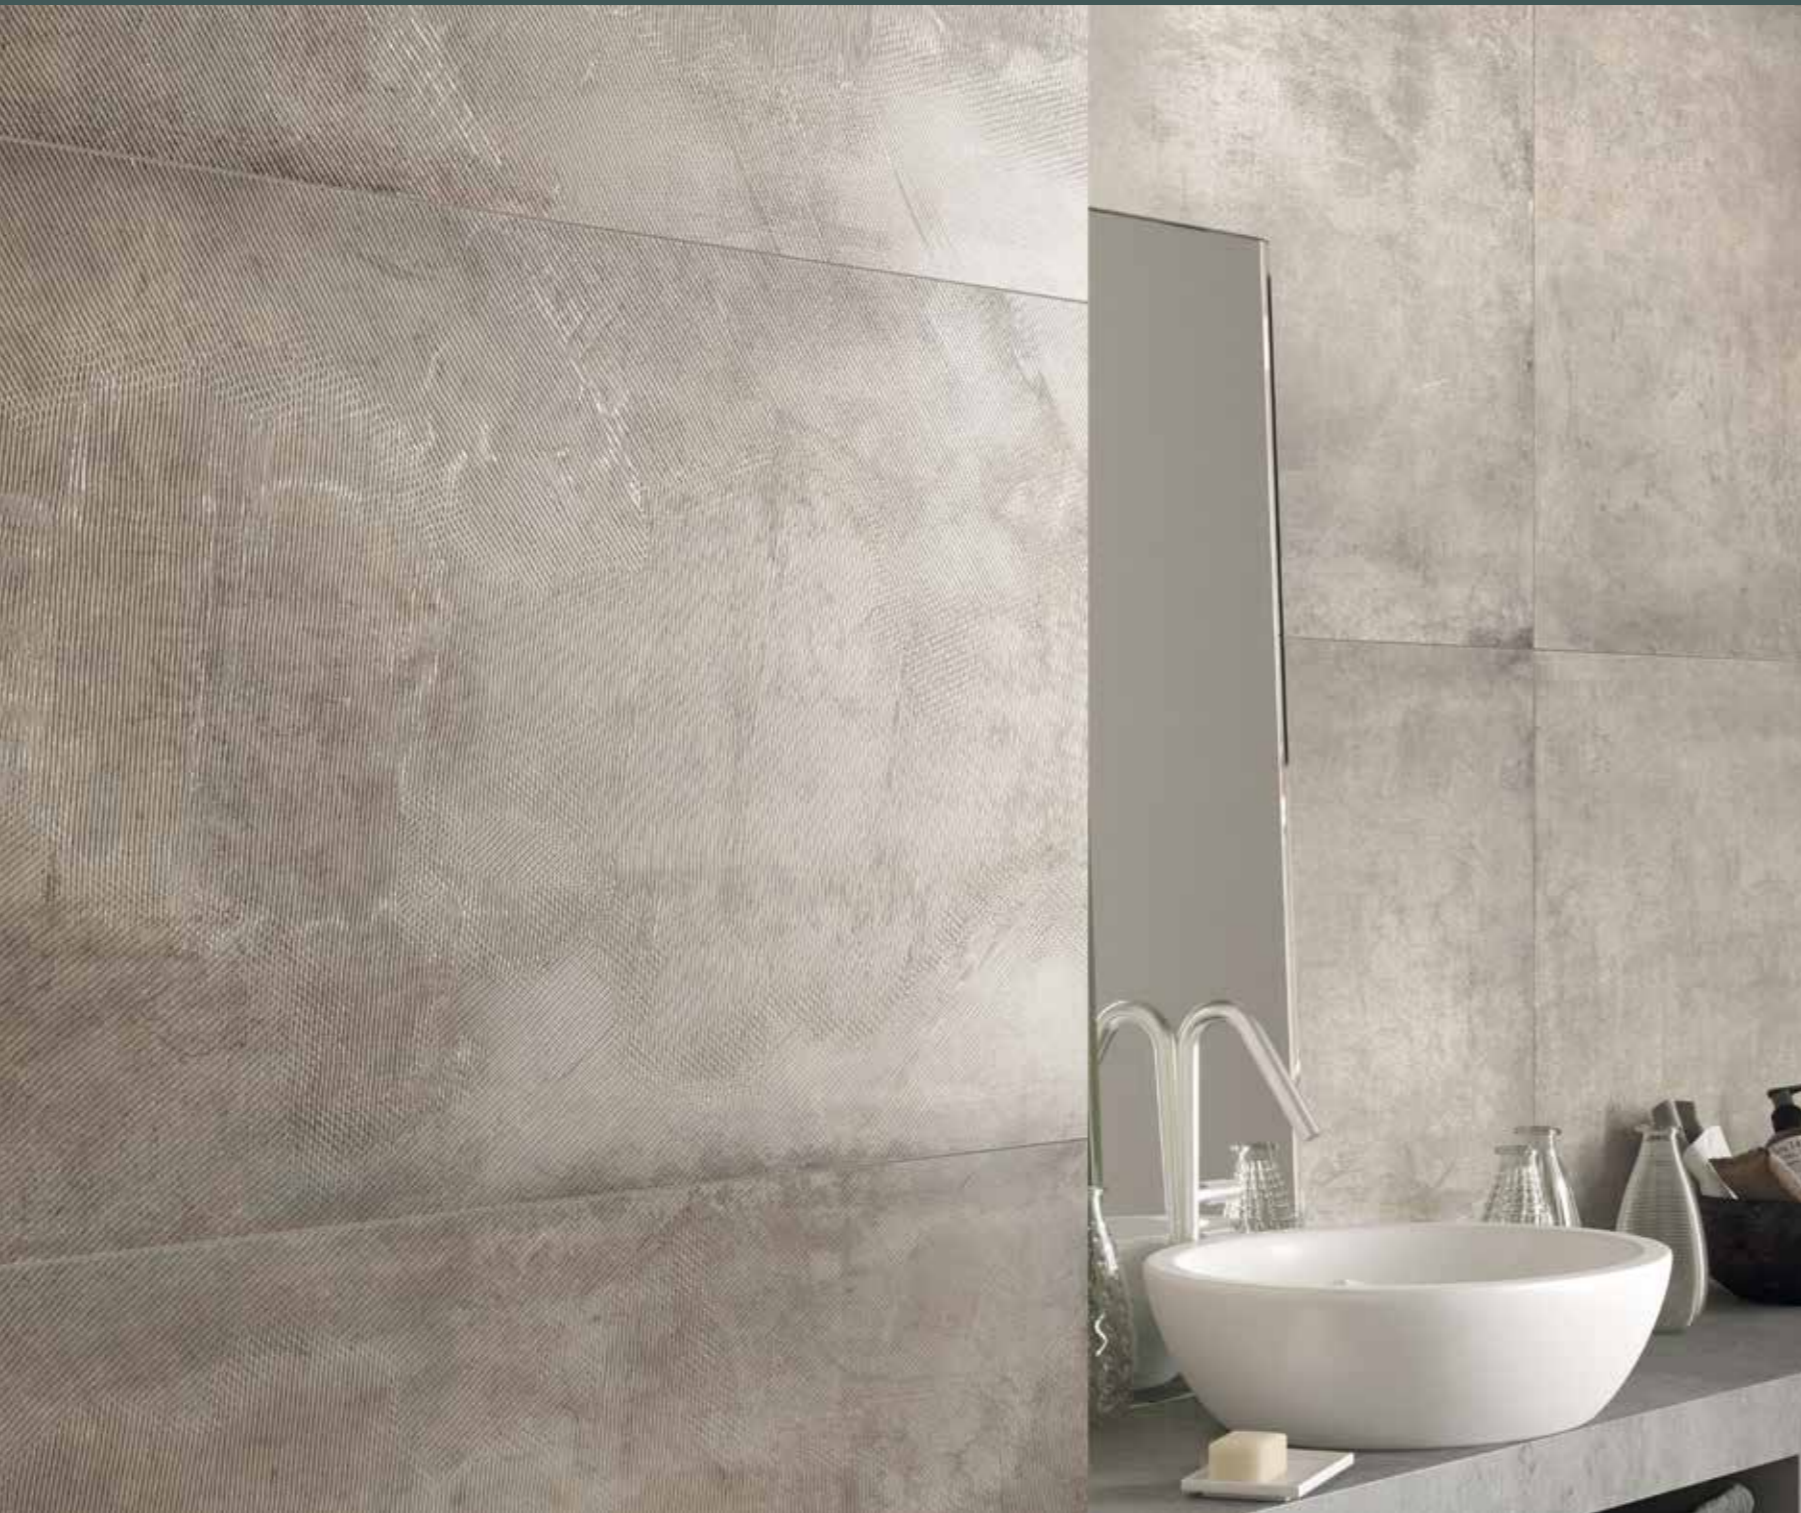

Wall: **MATERIKA** Grigio Rect. 80x160 - **DECORO ILLUSION** Grigio Rect. 60x120