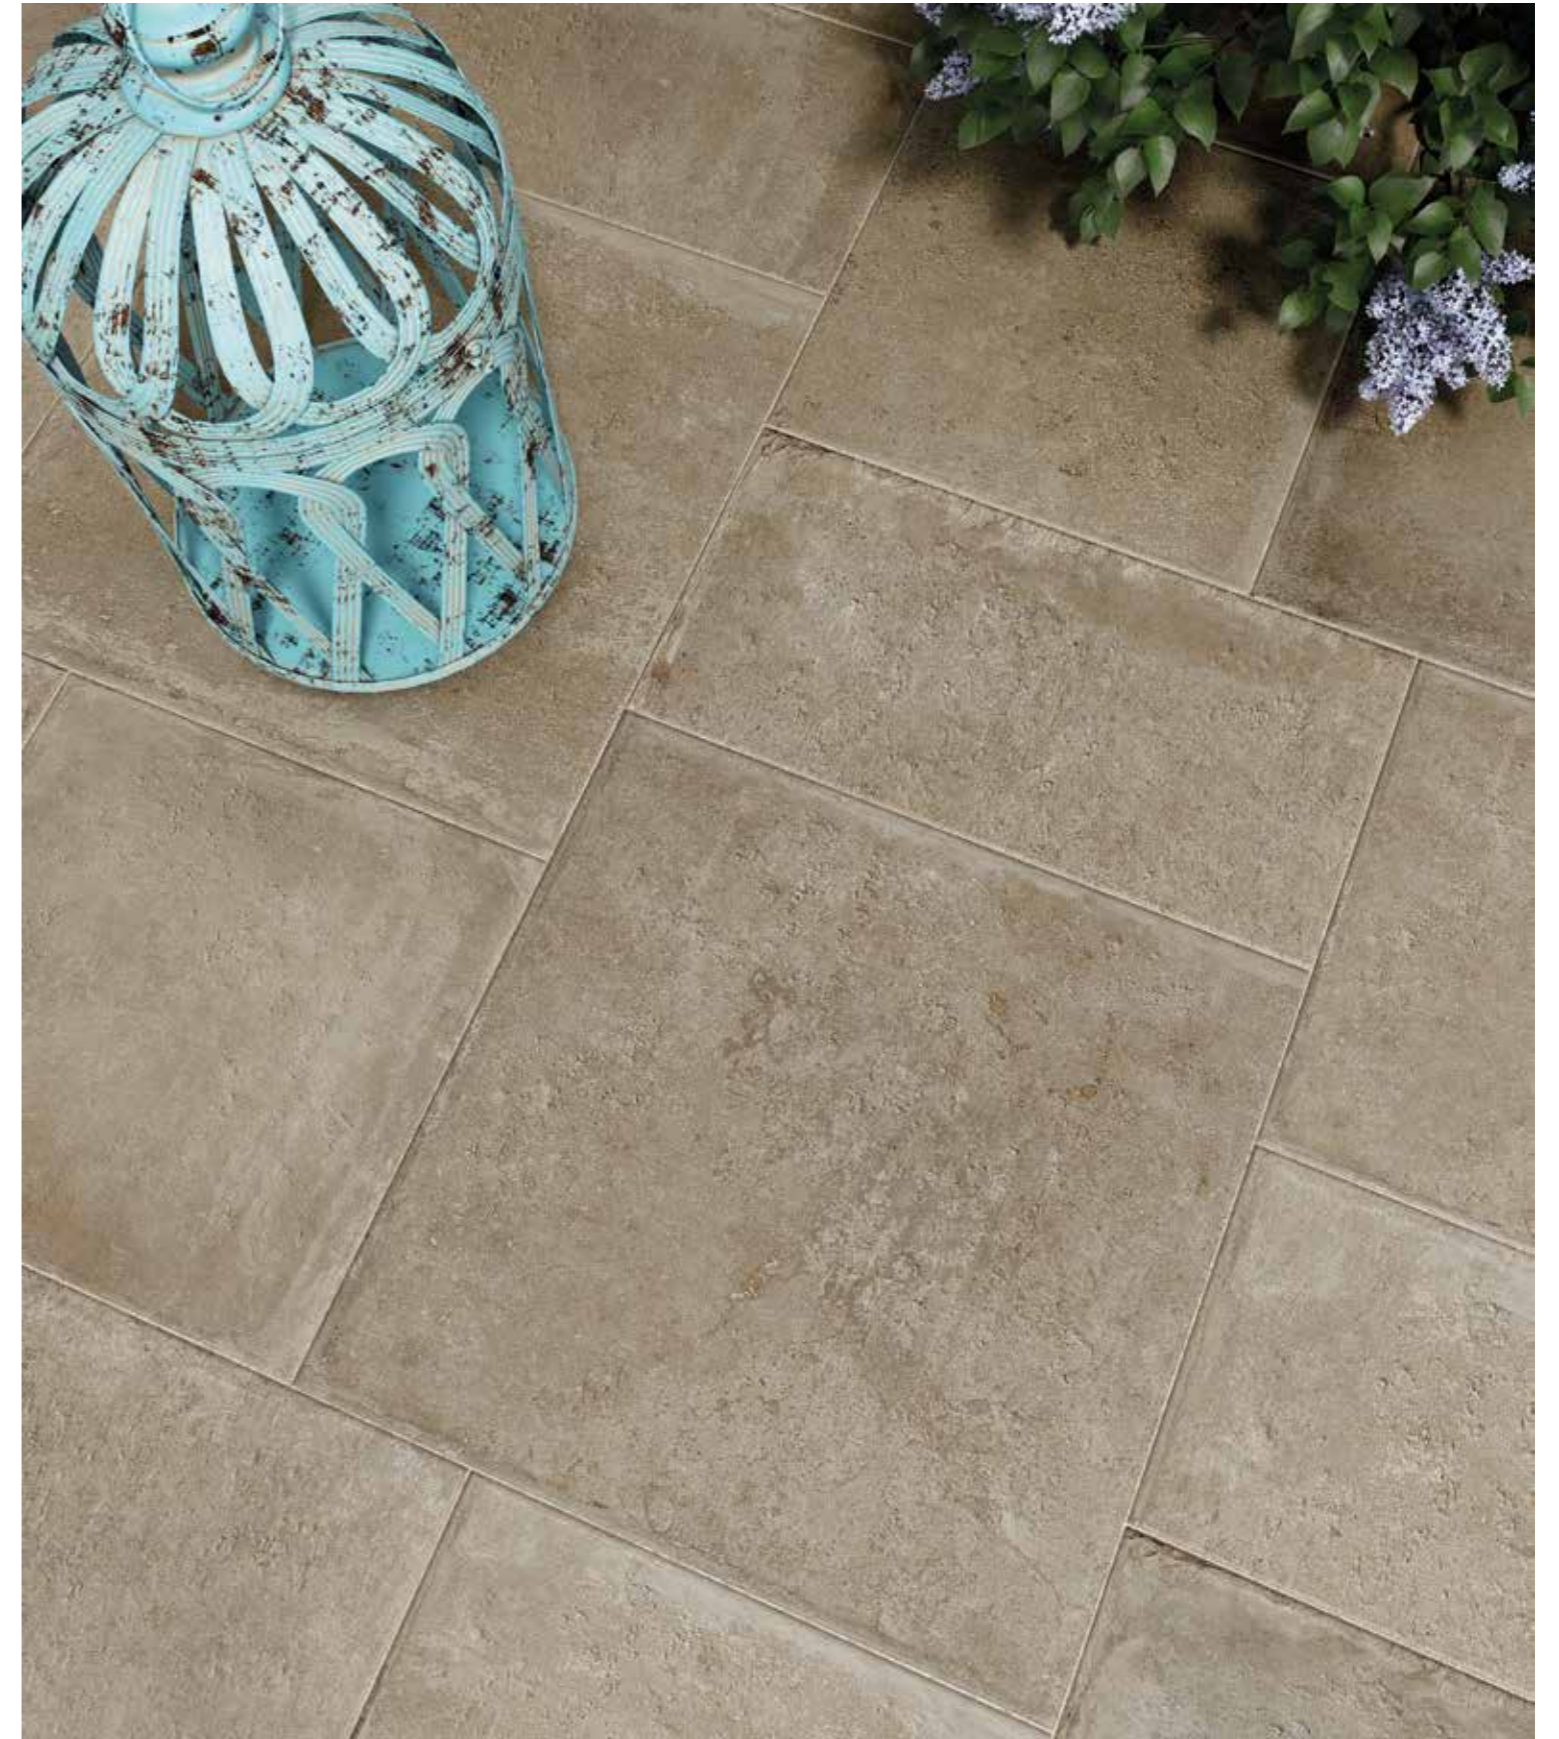

MATIERE

GRES A IMPASTO COLORATO . FULL BODY COLOUR . EN14411 ANNEX G BIA UGL