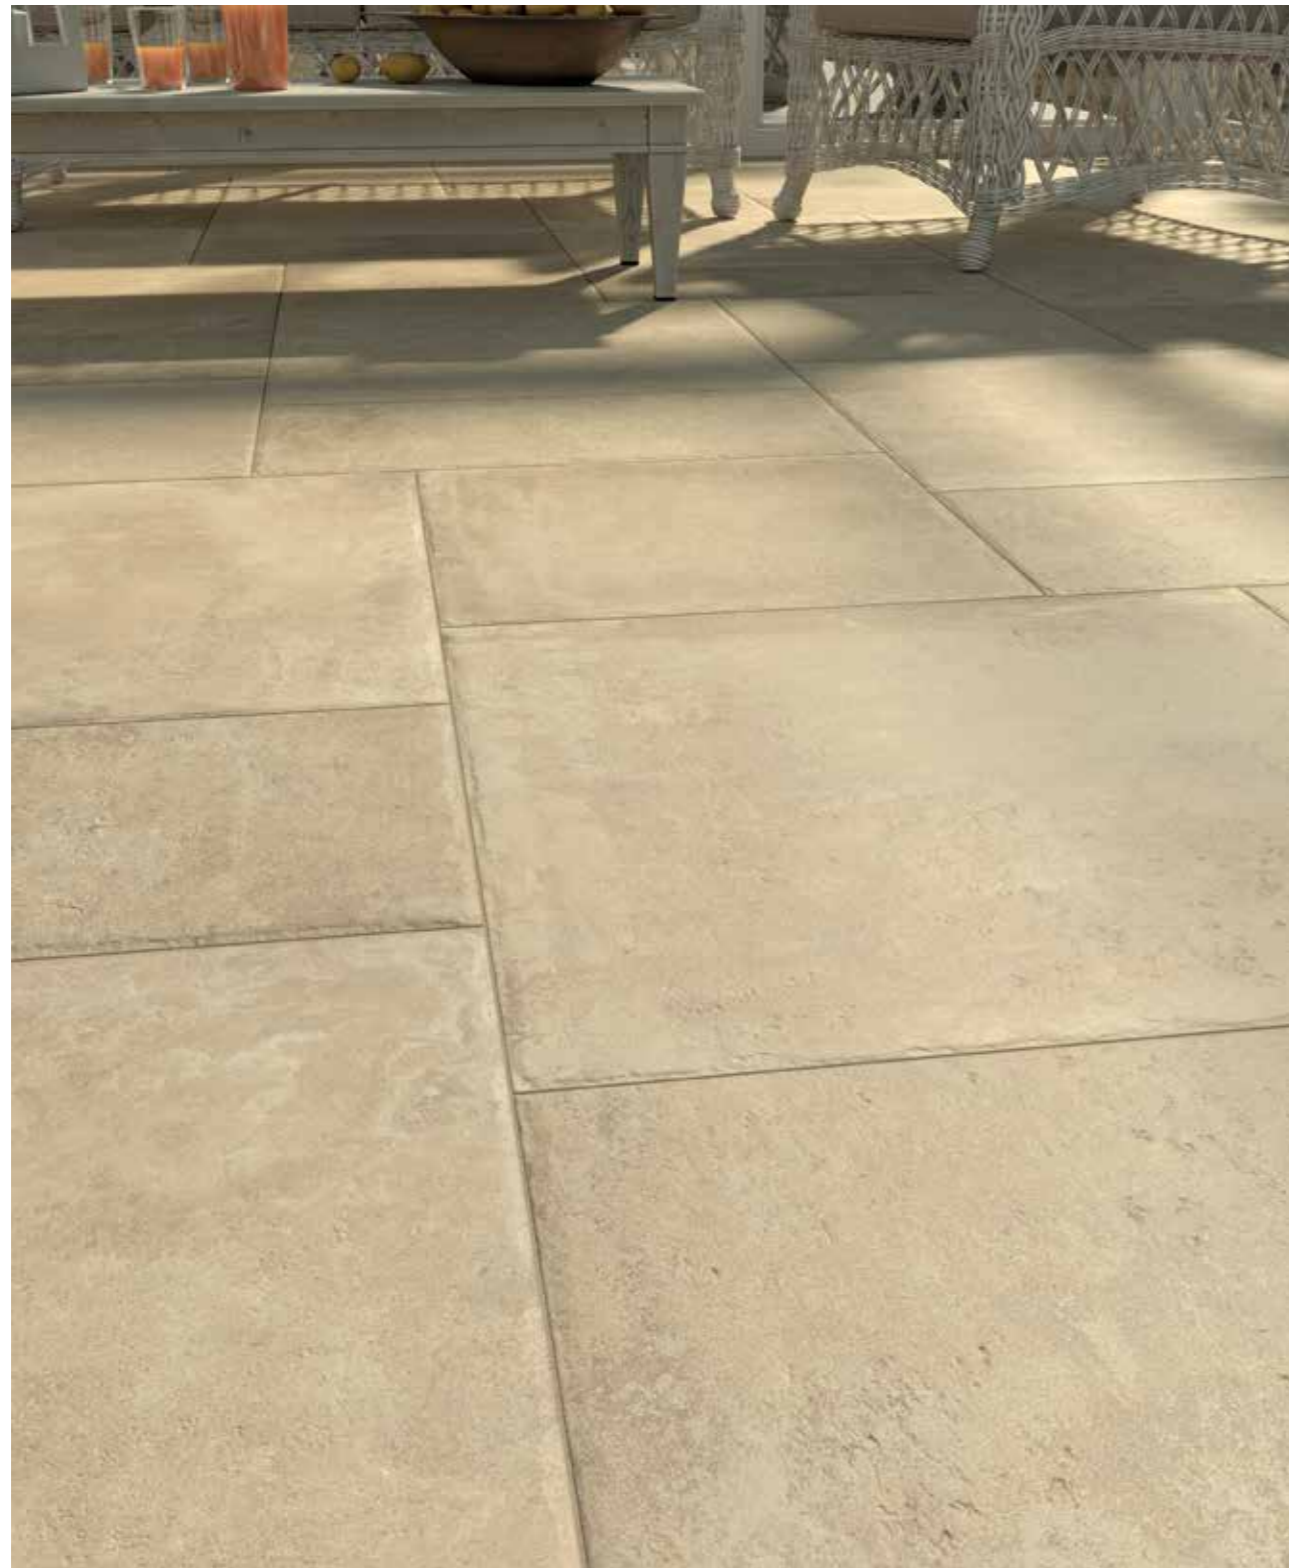

# Gioco di formati

Interplay of sizes    Jeu des formats    Formatspiel

---

Floor: MATIERE BEIGE Grip/Rect. 60x60 - 30x60 - 45x45