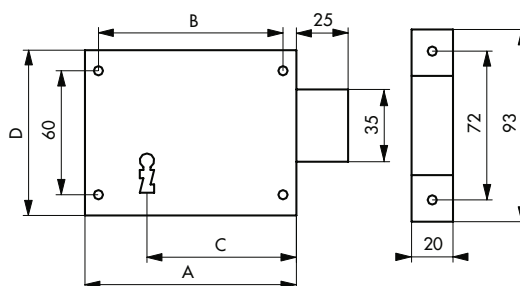

# Serrure applique horizontale / PÊNE DORMANT

	85x76	95x76	110x80	140x80	160x80
A	85	95	110	140	160
B	67	74	89	120	140
C	50	60	60	80	105
D	76	76	80	80	80

## Description / Description / Descripción

Coffre en acier cambré. Gâche à pattes acier cambré.  
Pêne alliage. Canon acier long. 35 mm. 1 clé polie.  
6 variures.

*Cambered steel case. Cambered steel striker. Alloy bolt.  
35 mm steel bush. 1 key. 6 key differs.*

Caja de acero curvado. Cerradero de patillas de acero curvado. Pestillo de aleación. Cañón de acero, long. 35 mm. 1 llave pulida. 6 perfiles de llave.

## Version / Option / Versión

Droite et gauche  
*Right and left hand*  
Derecha e izquierda

Designation	Boite	Colis.	Bac	Colis.	Blister				Colis.
					France	Euro 1	Euro 2	Euro 3	
SERR. pêne dormant 85 x 76 mm drte	0031171	1	-	-	3031178				5
SERR. pêne dormant 85 x 76 mm gche	0031270	1	-	-	3031277				5
SERR. pêne dormant 95 x 76 mm drte	0021172	1	9021173	5	3021179				5
SERR. pêne dormant 95 x 76 mm gche	0021271	1	9021272	5	3021278				5
SERR. pêne dormant 110 x 80 mm drte	0011173	1	9011174	5	3011170				5
SERR. pêne dormant 110 x 80 mm gche	0011272	1	9011273	5	3011279				5
SERR. pêne dormant 140 x 80 mm drte	0001174	1	9001175	5	3001171				5
SERR. pêne dormant 140 x 80 mm gche	0001273	1	9001274	5	3001270				5
SERR. pêne dormant 160 x 80 mm drte	0139013	1	-	-	5139018				5
SERR. pêne dormant 160 x 80 mm gche	0139020	1	-	-	5139025				5