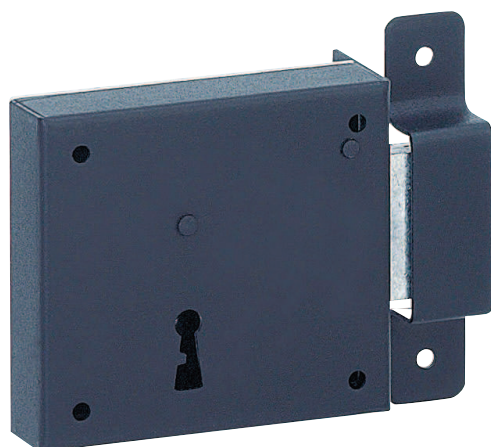

# Serrure applique horizontale / PÊNE DORMANT

	85x76	95x76	110x80	140x80	160x80
A	85	95	110	140	160
B	67	74	89	120	140
C	50	60	60	80	105
D	76	76	80	80	80

## Description / Description / Descripción

Coffre en acier cambré. Gâche à pattes acier cambré.  
Pêne alliage. Canon acier long. 35 mm. 1 clé polie.  
6 variures.

*Cambered steel case. Cambered steel striker. Alloy bolt.  
35 mm steel bush. 1 key. 6 key differs.*

Caja de acero curvado. Cerradero de patillas de acero curvado. Pestillo de aleación. Cañón de acero, long. 35 mm. 1 llave pulida. 6 perfiles de llave.