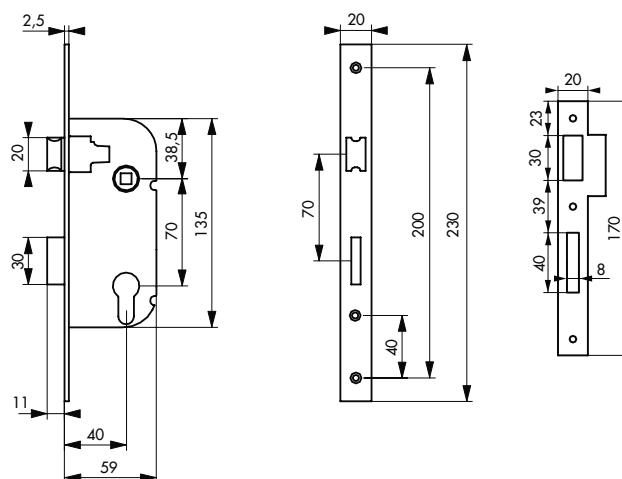

# Axe à 40 mm / À CYLINDRE, 1 TOUR

## Description / Description / Descripción

Coffre acier embouti. Têtière acier. Demi-tour alliage réversible sans démontage du coffre. Pêne alliage. Gâche plate acier. Mécanisme à 1 tour. □ 7 mm, entr'axe 70 mm.

Stamped steel case. Steel forend. Reversible alloy latch without removing the case. Alloy bolt. Steel flat striker. One deadbolt throw. □ 7 mm.

Caja de acero embutido. Cabeza de acero. Media vuelta de aleación reversible sin desmontar la caja. Pestillo de aleación. Cerradero plano de acero. Mecanismo de 1 vuelta. □ 7

## Version / Option / Versión

Têtière bouts carrés (BC). Têtière bouts ronds (BR). Avec cylindre profilé laiton, 30 x 30 mm, 3 clés. Coloris bronze sous conditionnement coque.  
Square (BC). Round (BR) ended forend. With brass profile cylinder, 30 x 30 mm, 3 keys. Cabeza de extremos cuadrados (BC). Cabeza de extremos redondos (BR). Con cilindro perfilado de latón, 30 x 30 mm, 3 llaves.