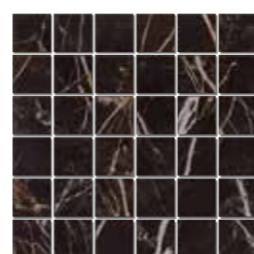

REAL MARBLE

4x29,5 (1,6"x11,61") PC/BOX 10

7688089 MARMO BIANCO LONDON - 81 ▲

2x29,5 (0,9"x11,61") PC/BOX 20

7688099 MARMO BIANCO MATITA - 55 ▲

Decori

Decors. Décors. Dekore.

MOSAICO 5x5 (2x2) / 30x30 (12x12) PC/BOX 117351015 ARNI NAT - 124 ●
7351025 ARNI LUCIDO - 129 ●7350975 LUNI NAT - 124 ●
7350985 LUNI LUCIDO - 129 ●7351055 VAGLI NAT - 124 ●
7351065 VAGLI LUCIDO - 129 ●7351095 VARENNA NAT - 124 ●
7351105 VARENNA LUCIDO - 129 ●7351135 COLLEMANDINA NAT - 124 ●
7351145 COLLEMANDINA LUCIDO - 129 ●**MOSAICO GLAM 29x29 (11,42"x11,42") PC/BOX 11**